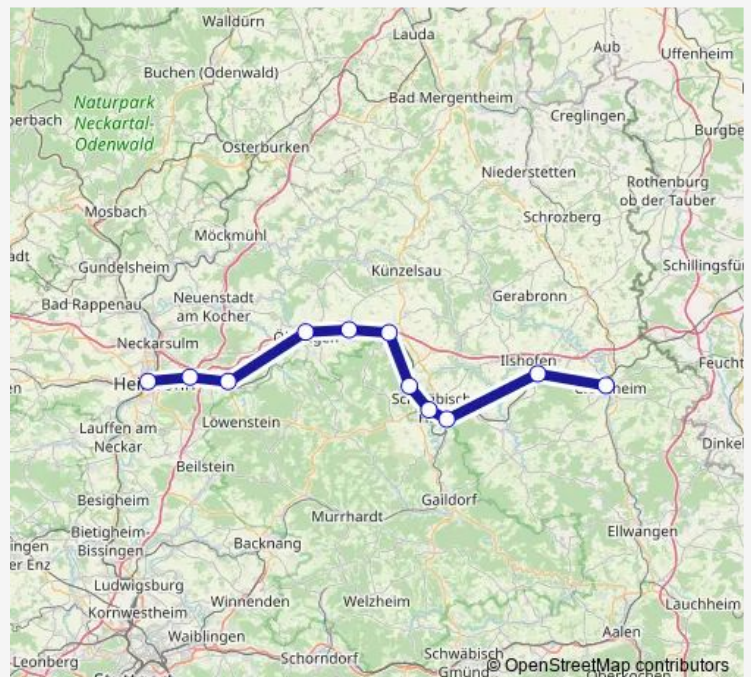

### Direction

Hessental Bahnhof — Crailsheim Bahnhof

3 stops

[Open route schedule](#)

Hessental Bahnhof

Eckartshausen Bahnhof

Crailsheim Bahnhof

### Route schedule

Hessental Bahnhof — Crailsheim Bahnhof

Monday 00:02

Tuesday 00:02

Wednesday 00:02

Thursday 00:02

Friday 00:02

Saturday —

### Route info

Direction: Hessental Bahnhof

Stops: 3

Trip Duration: 0 hour 20 min

■ Re80