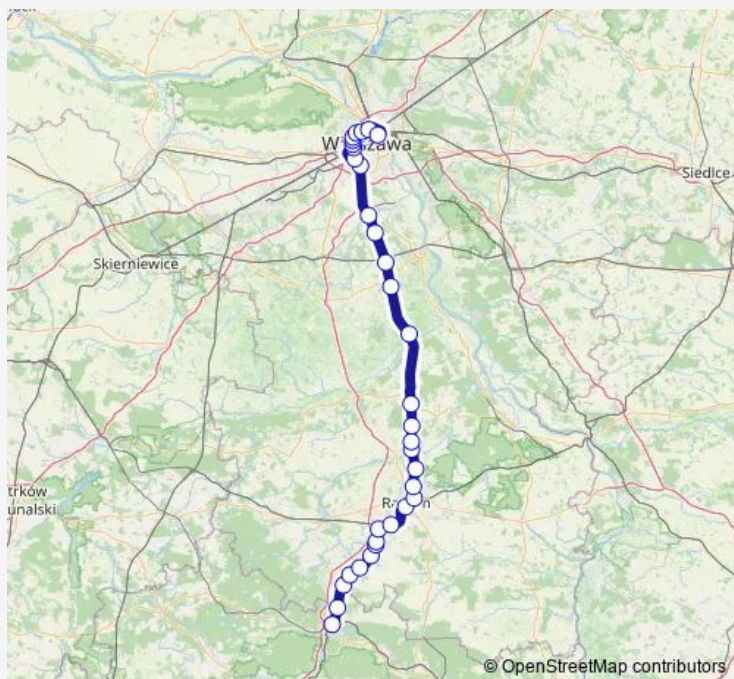

Chotomów

Legionowo

Warszawa Toruńska

Route schedule

Działdowo — Radom Główny

Monday 04:31

Tuesday 04:31

Wednesday 04:31

Thursday 04:31

Friday 04:31

Saturday —

Sunday —

Route info

Direction: Działdowo

Stops: 36

Trip Duration: 3 hour 11 min

RE80 — Warszawa — Skarżysko-Kamienna (Przyspieszony)

Warszawa Zoo

Warszawa Gdańska

Warszawa Powązki

Warszawa Koło

Warszawa Młynów

Warszawa Wola

Warszawa Zachodnia (Peron 9)

Warszawa Służewiec

Piaseczno

Czachówek Południowy

Chynów

Warka

Dobieszyn

Radom Gołębiów

Radom Główny