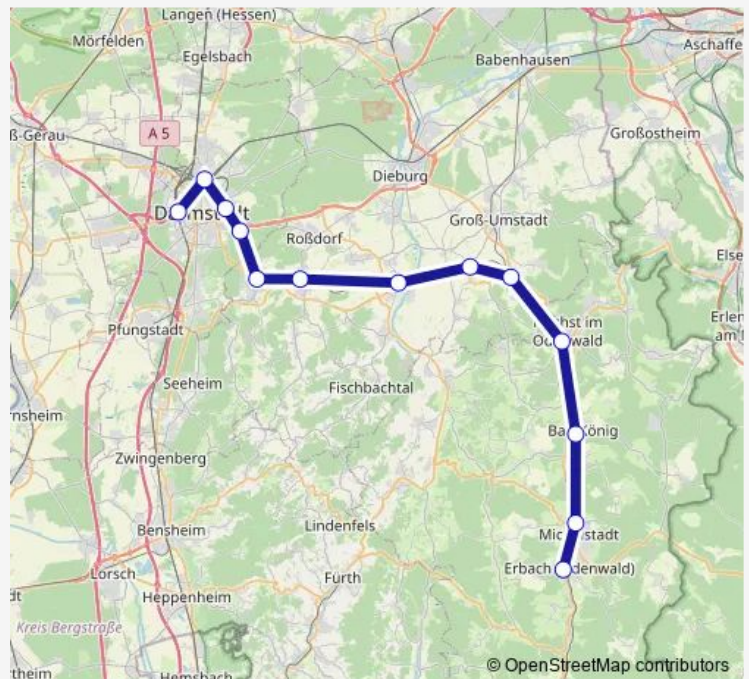

Groß-Umstadt-Wiebelsbach Bahnhof

Reinheim (Odw.) Bahnhof

Ober-Ramstadt Bahnhof

Darmstadt Ostbahnhof

Darmstadt Nordbahnhof

Darmstadt Hauptbahnhof

### Route schedule

Erbach (Odw.) Bahnhof — Darmstadt Hauptbahnhof

Monday 13:52

Tuesday 13:52

Wednesday 13:52

Thursday 13:52

Friday 13:52

Saturday —

### Route info

Direction: Erbach (Odw.) Bahnhof

Stops: 10

Trip Duration: 1 hour 1 min

RE80