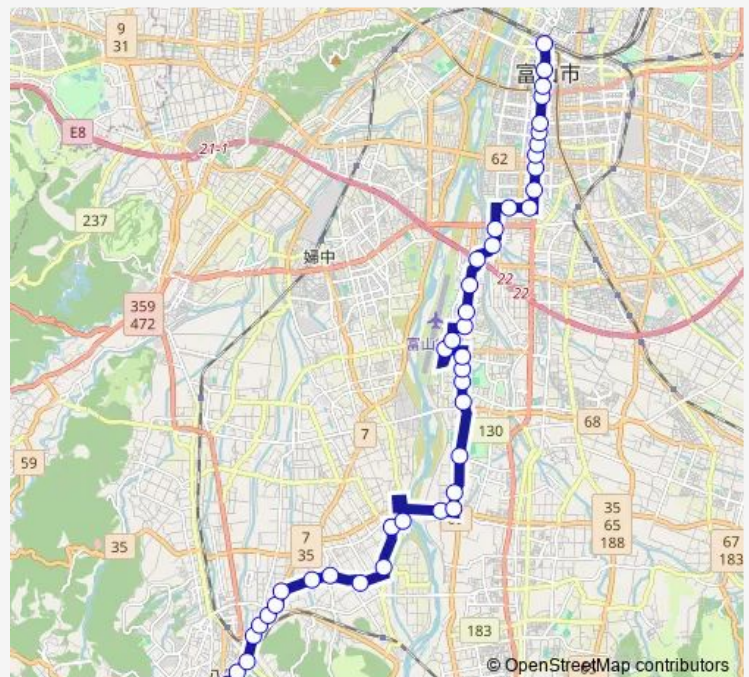

星井町 1 丁目

星井町

西中野口

花園町

太郎丸口

富山市民病院前

今泉 (笹津)

二口

Saturday 18:05

Sunday 18:05

Route info

Direction: 富山駅前

Stops: 45

Trip Duration: 0 hour 51 min

富山空港・総合運動公園・成子經由八尾線

中の口