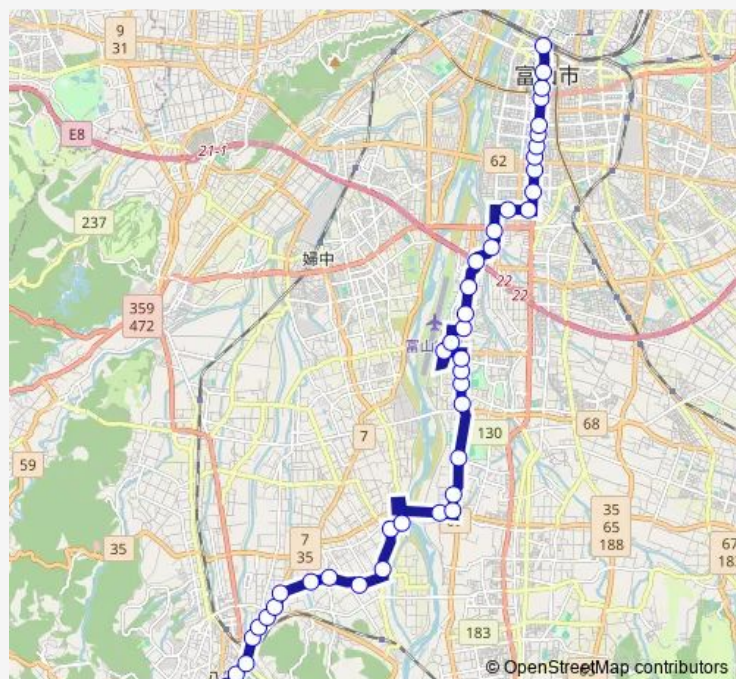

星井町 1 丁目

星井町

西中野口

花園町

太郎丸口

富山市民病院前

今泉 (笹津)

二口

Saturday 18:05

Sunday 18:05

Route info

Direction: 富山駅前

Stops: 45

Trip Duration: 0 hour 57 min

■ 富山空港・総合運動公園・成子經由八尾線

中の口