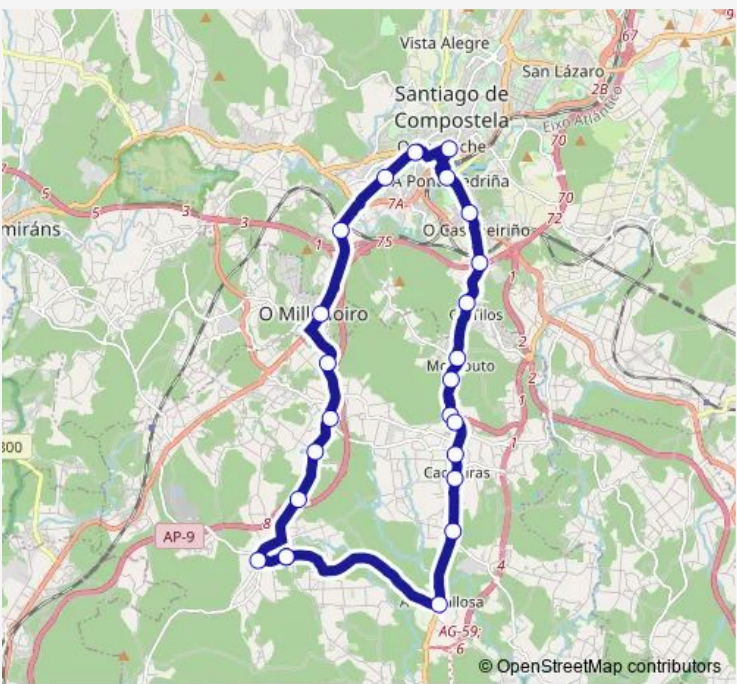

## Bus XG807012 Luou - Os Tilos - Rúa do Hórreo - Vilar de Calo - Luou

[Go to website](#)

**Direction**  
 Luou — Luou  
 24 stops  
[Open route schedule](#)

- Luou
- Espasande
- Bustelo
- Santo Domingo
- Solláns
- Vilar De Calo
- Milladoiro
- Rocha
- A Choupana
- Rúa Rosalía De Castro
- Rúa da Rosa
- Pontepedriña
- El Corte Inglés
- Ponte Autopista-Peleteiro
- Os Tilos
- Montouto (Eroski)
- Cacheiras (Dia)
- Cacheiras (Canaletto)
- Cacheiras (O Grilo)
- Cacheiras (Bbva)
- Cacheiras (Centro Medico)

Route schedule  
 Luou — Luou

Monday	—
Tuesday	—
Wednesday	—
Thursday	—
Friday	—
Saturday	10:00-22:00
Sunday	10:00-22:00

Route info  
 Direction: Luou  
 Stops: 24  
 Trip Duration: 0 hour 47 min

XG807012 — Luou - Os Tilos - Rúa do Hórreo - Vilar de Calo - Luou **BusMaps**

Catro Camiños

Ramallosa

Luou

XG807012 Bus time schedules and route maps are available in an offline PDF at [busmaps.com](https://busmaps.com). Use the [busmaps.com](https://busmaps.com) website to see live bus times, train schedule or subway schedule, and step-by-step directions for all public transit in Santiago de Compostela