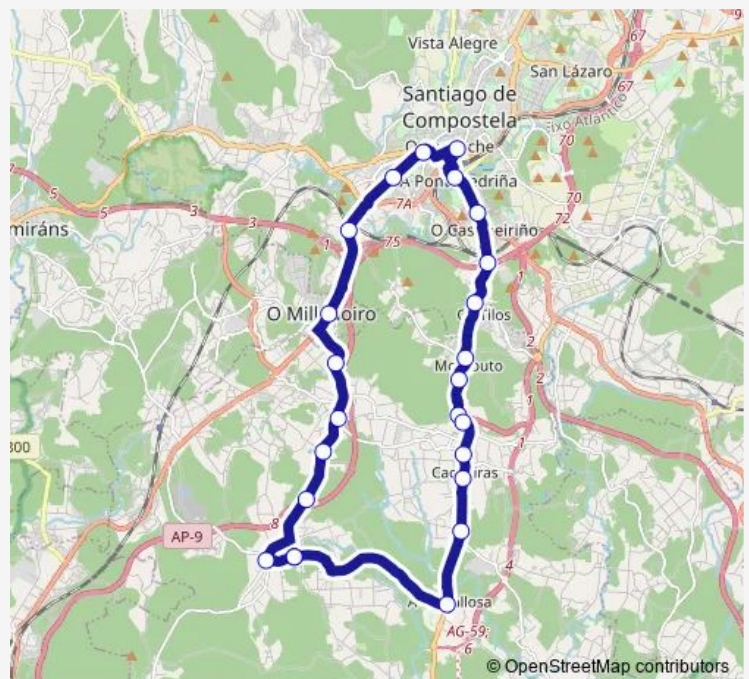

### Direction

Luou — Luou

24 stops

[Open route schedule](#)

- Luou
- Espasande
- Bustelo
- Santo Domingo
- Solláns
- Vilar De Calo
- Milladoiro
- Rocha
- A Choupana
- Rúa Rosalía De Castro
- Rúa da Rosa
- Pontepedriña
- El Corte Inglés
- Ponte Autopista-Peleteiro
- Os Tilos
- Montouto (Eroski)
- Cacheiras (Dia)
- Cacheiras (Canaletto)
- Cacheiras (O Grilo)
- Cacheiras (Bbva)
- Cacheiras (Centro Medico)

### Route schedule

Luou — Luou

Monday	—
Tuesday	—
Wednesday	—
Thursday	—
Friday	—
Saturday	10:00-22:00
Sunday	10:00-22:00

### Route info

Direction: Luou

Stops: 24

Trip Duration: 0 hour 47 min

■ Xg807012 — Luou - Os Tilos - Rúa do Hórreo - Vilar de Calo - Luou **BusMaps**

Catro Camiños

Ramallosa

Luou