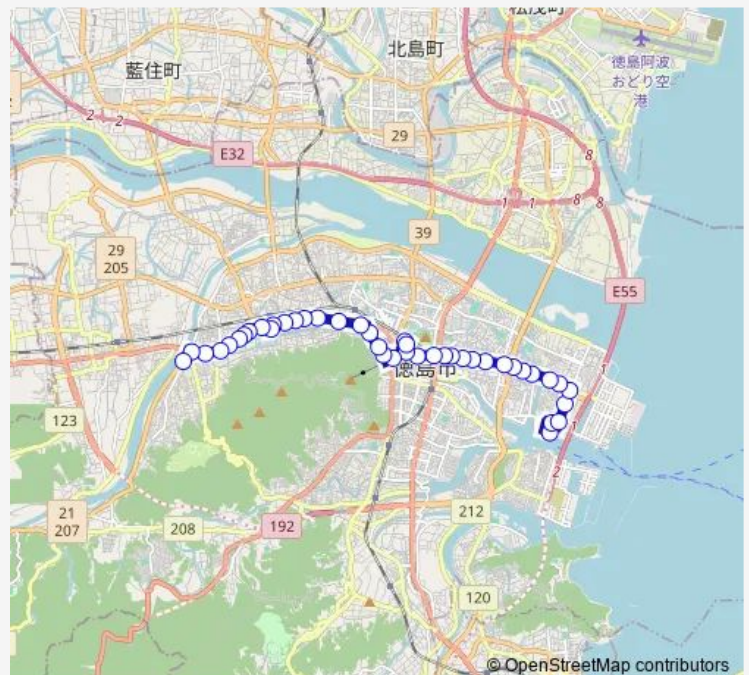

西大工町三丁目

西大工町二丁目

新町

Route schedule

上鮎喰回転場 — 南海フェリー前

Monday 06:30-21:00

Tuesday 06:30-21:00

Wednesday 06:30-21:00

Thursday 06:30-21:00

Friday 06:30-21:00

Saturday 06:55-21:20

Sunday 06:55-21:20

Route info

Direction: 上鮎喰回転場

Stops: 41

Trip Duration: 0 hour 57 min