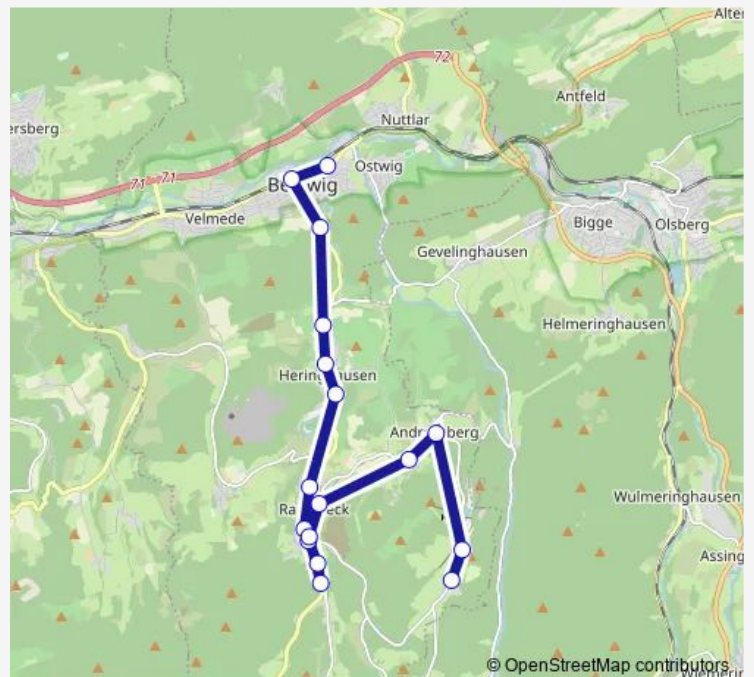

### Direction

Wasserfall, Schule — Bestwig, Bahnhof

15 stops

[Open route schedule](#)

Wasserfall, Schule

Wasserfall, Fort Fun

Andreasberg, Kirche

Andreasberg, Abzw. Dörnberg

### Route schedule

Wasserfall, Schule — Bestwig, Bahnhof

Monday 06:29-18:30

Tuesday 09:30-14:30

Wednesday —

Thursday —

Friday 06:29-18:30

Saturday 09:30-18:30

### Route info

Direction: Wasserfall, Schule

Stops: 15

Trip Duration: 0 hour 22 min

## Direction

Wasserfall, Schule — Bestwig, Bahnhof

11 stops

[Open route schedule](#)

Wasserfall, Schule

Ramsbeck, Post

Ramsbeck, Ärztehaus

Ramsbeck, Werdern