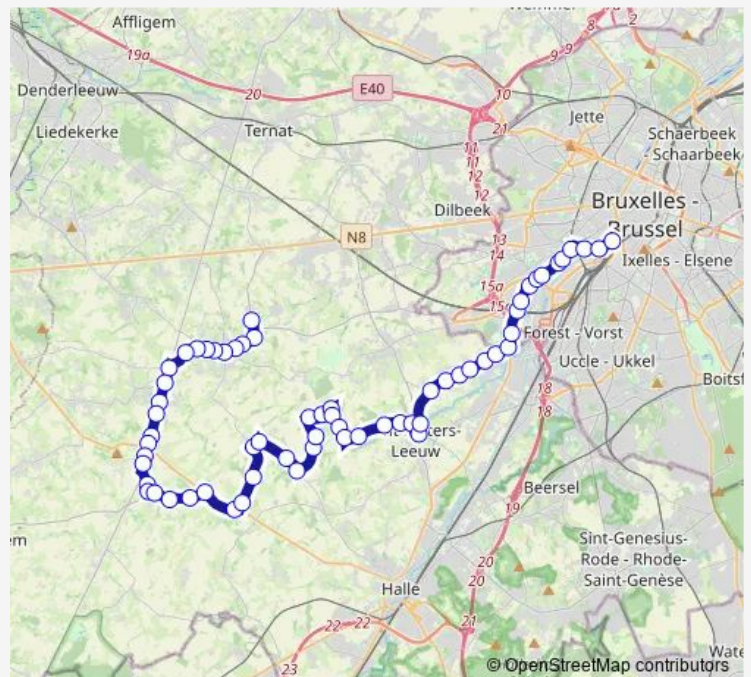

Sint-Laureins-Berchem Kerk

Route schedule

Leerbeek Stelplaats Perron 4 — Brussel Zuid perron 11

Monday 07:05-14:05

Tuesday 07:05-14:05

Wednesday 07:05-14:05

Thursday 07:05-14:05

Friday 07:05-14:05

Saturday 18:05-20:05

Sunday —

Route info

Direction: Leerbeek Stelplaats Perron 4

Stops: 50

Trip Duration: 0 hour 53 min

Sint-Laureins-Berchem Molenborrestraat

Sint-Laureins-Berchem Brabants trekpaard