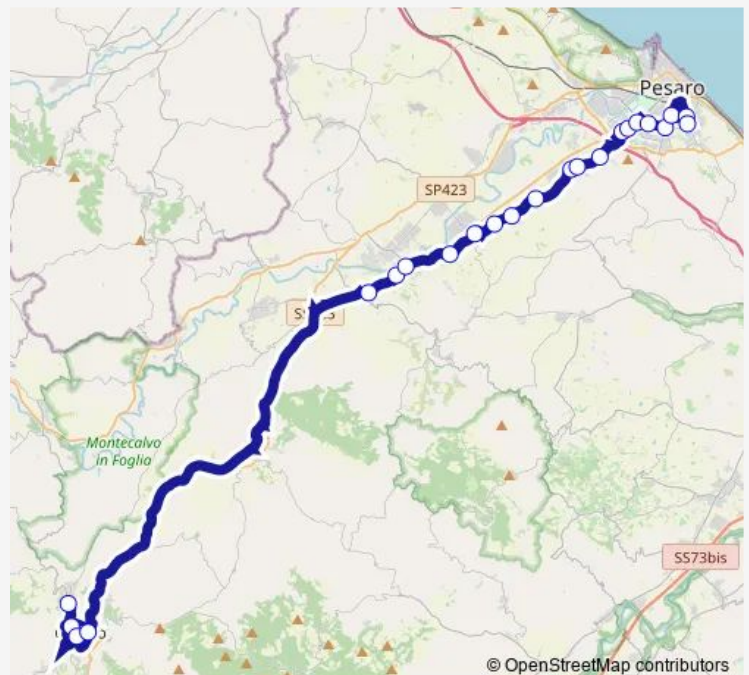

Di Fontesecco 2 (Montanelli)

Di Fontesecco 3 (Carcere)

Di Fontesecco 4 (Maneggio)

Lago Maggiore 1 (Semaforo)

Lago Maggiore 2 (Lago di Albano)

Lago Maggiore 3 (Edicola)

Lago Maggiore 4

Lago Maggiore 5 (Chiesa)

Lago Maggiore 6

Risara 1(Bivio Ginestreto)

Risara 2 (Scavolini)

Route schedule

D'Arezzo (Sottopasso) — G. di Vittorio-Park S.Lucia

Monday	—
Tuesday	—
Wednesday	—
Thursday	—
Friday	—
Saturday	13:02
Sunday	—

Route info

Direction: D'Arezzo (Sottopasso)

Stops: 43

Trip Duration: 0 hour 48 min

Scavolini Stabilimento

Risara 4 (S.Donato)

Risara 6 (Montelabbate)

Risara 8 (Montelabbate)