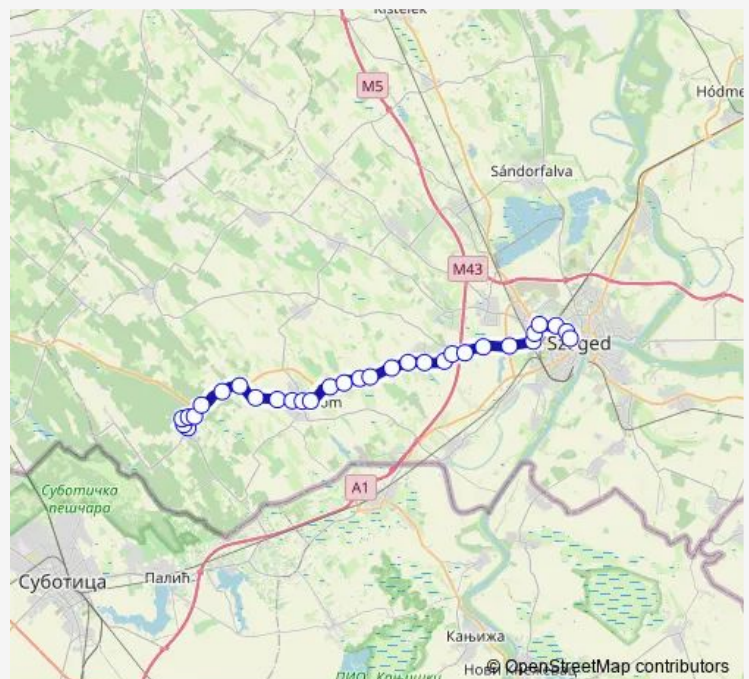

Domaszék, Kossuth-kút

Domaszék, Bajai úti 12-es kilométerkő

Domaszék, bejárati út

Domaszék, Bajai műút

Route schedule

Ásotthalom, autóbusz-váróterem — Szeged, autóbusz-állomás

Monday 06:10-15:20

Tuesday 06:10-15:20

Wednesday 06:10-15:20

Thursday 06:10-15:20

Friday 06:10-15:20

Saturday 06:20-15:20

Sunday 06:20-11:25

Route info

Direction: Ásotthalom, autóbusz-váróterem

Stops: 31

Trip Duration: 0 hour 53 min

5040 — Szeged - Mórahalom - Ásotthalom

Domaszék, Pipacs-tanya

Domaszék, M5 felhajtó

Domaszék, Olajos út

Szeged, Bajai út 4-es kilométerkő

Szeged, Belvárosi temető

Ikarus gyár

Szeged, Fonógyári út

Szeged, Rókus vasútállomás bejárati út

Szeged, Sztk

Szeged, autóbusz-állomás

Direction

Mórahalom, Rösztkei úti ipari park — Szeged, autóbusz-állomás

21 stops

[Open route schedule](#)