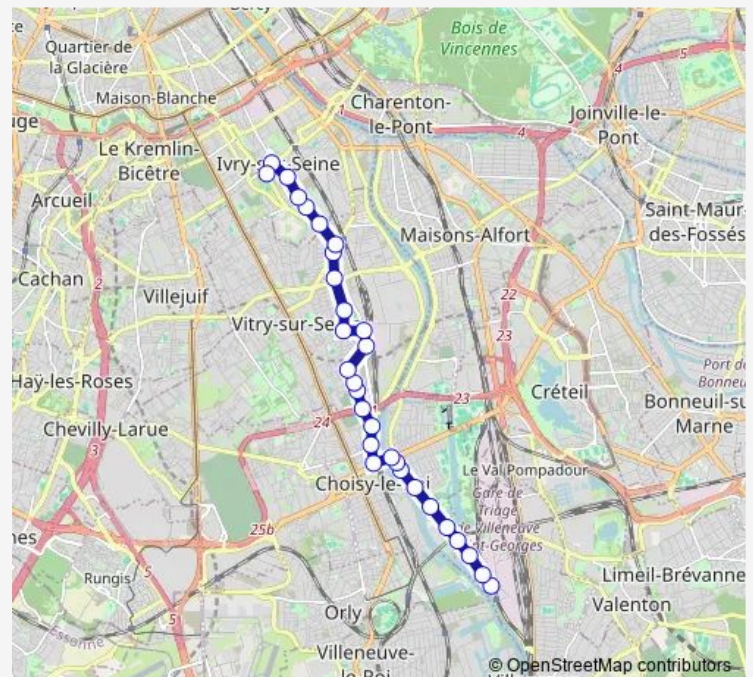

Direction

Villeneuve - Triage Rer — Mairie d'Ivry - Métro

30 stops

[Open route schedule](#)

Villeneuve - Triage Rer

Mairie Annexe

Amélie

Paul Bert

Danielle Casanova

Route schedule

Villeneuve - Triage Rer — Mairie d'Ivry - Métro

Monday 05:20-01:05⁺¹

Tuesday 05:20-01:05⁺¹

Wednesday 05:20-02:05⁺¹

Thursday 05:20-01:05⁺¹

Friday 05:20-02:05⁺¹

Saturday 05:20-02:05⁺¹

Sunday 06:10-01:05⁺¹

Route info

Direction: Villeneuve - Triage Rer

Stops: 30

Trip Duration: 0 hour 37 min

Jean Jaurès

Gabriel Péri

Route info

Direction: Mairie d'Ivry - Métro

Stops: 20

Trip Duration: 0 hour 26 min

Direction

Mairie d'Ivry - Métro — Villeneuve - Triage Rer

28 stops

[Open route schedule](#)