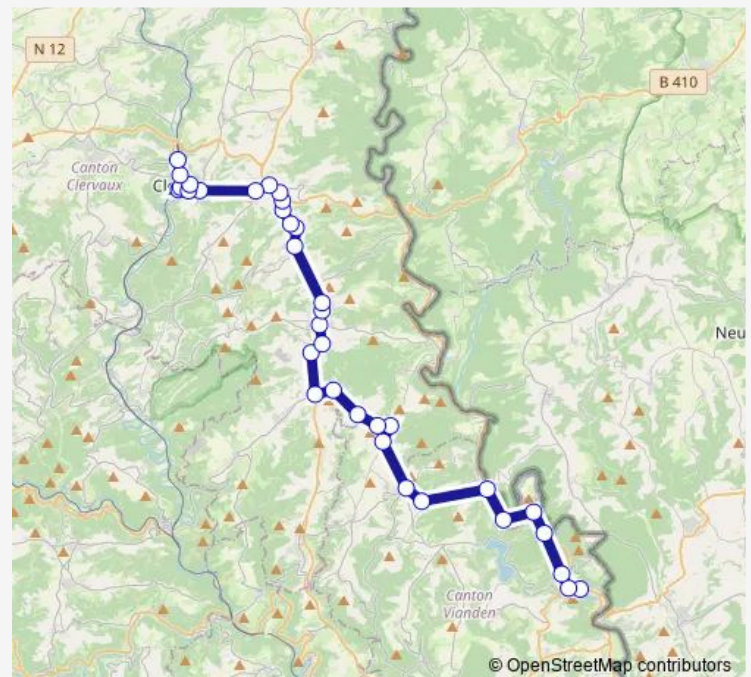

Thursday 04:25-22:25

Friday 04:25-22:25

Saturday 04:25-22:25

Sunday 08:25-22:25

Route info

Direction: Vianden, Gare

Stops: 35

Trip Duration: 0 hour 45 min

182

BusMaps

Dorscheid, Lehmkaul

Marnach, Beim Sender

Marnach, Schwaarzenhiwwel

Marnach, Dosberstrooss

Marnach, Geschäftszenter

Marnach, Op der Breck

Tuesday 04:25-22:25

Wednesday 04:25-22:25

Thursday 04:25-22:25

Friday 04:25-22:25

Saturday 04:25-22:25

Sunday 07:25-21:25

Route info

Direction: Clervaux, Gare

Stops: 34

Trip Duration: 0 hour 45 min

Putscheid, Gemeng

Putscheid, Am Duerf

Stolzembourg, Bréck

Stolzembourg, S.E.O.

Bivels, Loch

Bivels, Op der Millen