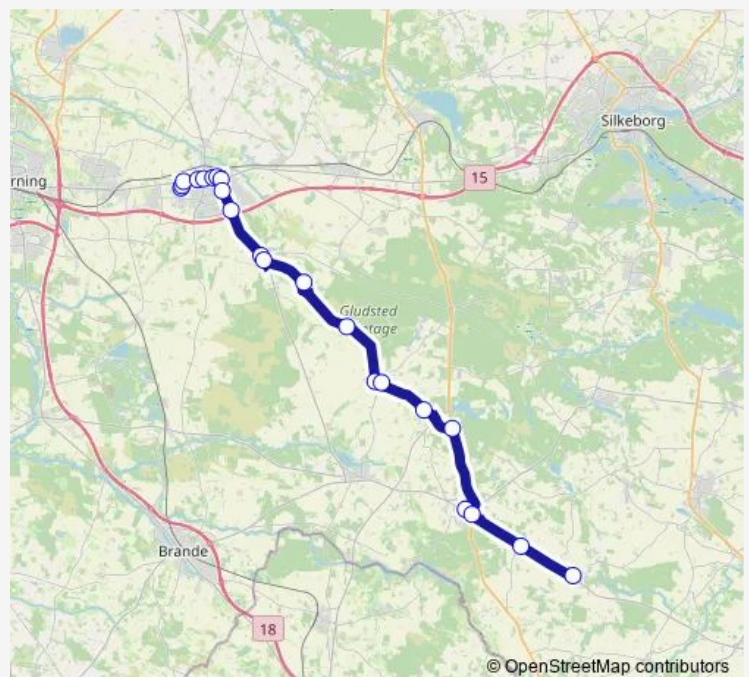

Route schedule

Seminarier/Bøgildvej (Ikast-Brande Kom) — Klovborg Friskole/Grønnev. (Ikast Brande Kom)

Monday 06:35-15:30

Tuesday 06:35-15:30

Wednesday 06:35-15:30

Thursday 06:35-15:30

Friday 06:35-15:30

Saturday —

Sunday —

Route info

Direction: Seminarier/Bøgildvej (Ikast-Brande Kom)

Stops: 22

Trip Duration: 0 hour 57 min

Direction

Nørre Snede Rtb. (Ikast-Brande Kom) — Seminariet/Bøgildvej (Ikast-Brande Kom)

7 stops