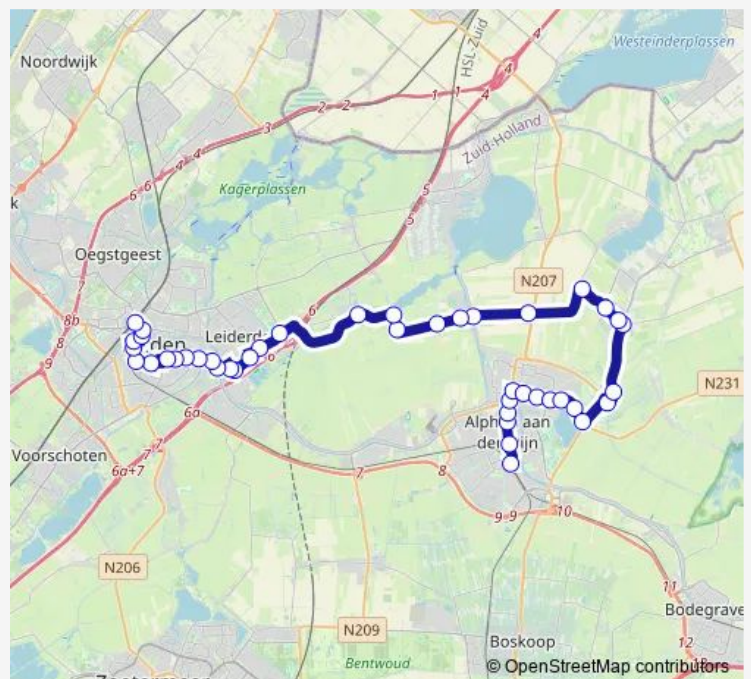

Woubrugge, Hoogte

Woubrugge, Begraafplaats

Woubrugge, Kerkweg

Woubrugge, Kruisweg/Brug

Route schedule

Leiden, Station Leiden Centraal (Perron E) — Alphen a/d Rijn, Station

Monday 06:21-23:28

Tuesday 06:21-23:28

Wednesday 06:21-23:28

Thursday 06:21-23:28

Friday 06:21-23:28

Saturday 08:32-00:28⁺¹

Sunday 09:32-23:27

Route info

Direction: Leiden, Station Leiden Centraal (Perron E)

Stops: 40

Trip Duration: 0 hour 55 min

182 — Alphen a/d Rijn - Leiden

Woubrugge, Jacobswoude

Ter Aar, Driesprong

Ter Aar, Aardamseweg 13

Ter Aar, Aardam

Ter Aar, De Aarkerk

Aarlanderveen, Machineweg

Thursday 05:37-23:41

Friday 05:37-23:41

Saturday 07:34-23:31

Sunday 08:28-22:31

Route info

Direction: Alphen a/d Rijn, Station

Stops: 43

Trip Duration: 1 hour 2 min