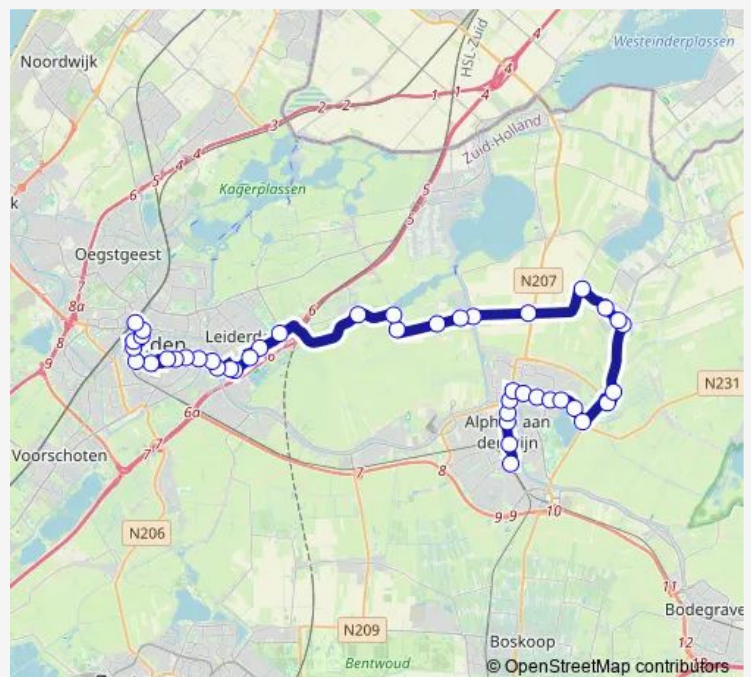

Ter Aar, Aardamseweg 13

Ter Aar, Driesprong

Woubrugge, Jacobsvoude

Woubrugge, Kruisweg/Brug

Woubrugge, Kerkweg

Route schedule

Alphen a/d Rijn, Station — Leiden, Station Leiden Centraal (Uitstaphalte)

Monday 05:37-23:41

Tuesday 05:37-23:41

Wednesday 05:37-23:41

Thursday 05:37-23:41

Friday 05:37-23:41

Saturday 07:34-23:31

Sunday 08:28-22:31

Route info

Direction: Alphen a/d Rijn, Station

Stops: 43

Trip Duration: 0 hour 51 min

182 — Alphen a/d Rijn - Leiden

Woubrugge, Begraafplaats

Woubrugge, Hoogte

Hoogmade, Wijde Aa

Hoogmade, Zuideinde

Leiderdorp, Munnikenbrug

Leiderdorp, Ziekenhuis

Leiderdorp, Leythenrode

Leiderdorp, Zwembad de Does

Leiderdorp, Acacialaan

Leiden, Leiderdorpsebrug

Leiden, Meerburgerkade

Leiden, Wilhelminabrug

Leiden, Burggravenlaan