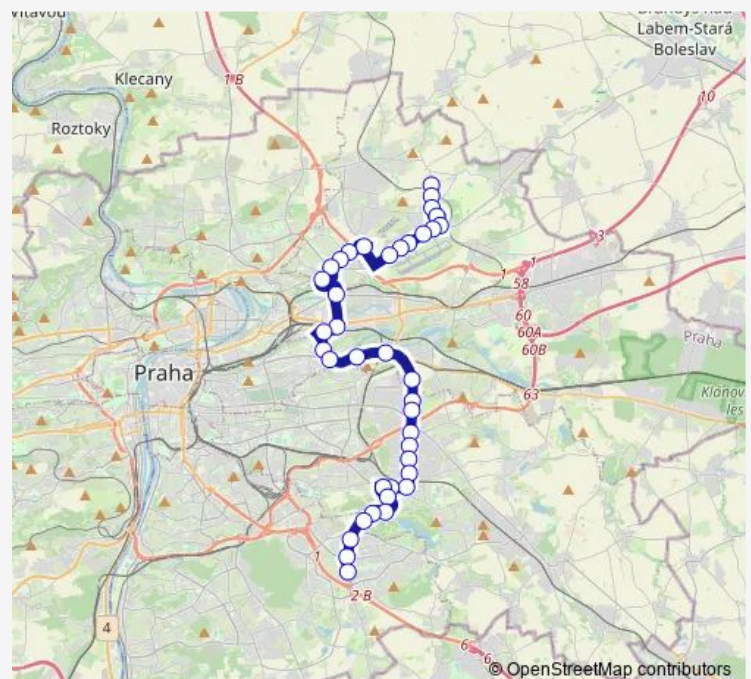

Kolonie

Pod Táborem

Spojovací

Route schedule

Opatov — Kbelský hřbitov

Monday	05:27-19:26
Tuesday	05:27-19:26
Wednesday	05:27-19:26
Thursday	05:27-19:26
Friday	05:27-19:26
Saturday	—
Sunday	—

Route info

Direction: Opatov

Stops: 41

Trip Duration: 0 hour 59 min

182 — Kbelský hřbitov - Opatov

BusMaps

Balkán

K Žižkovu

Nádraží Libeň

Vysočanská

Pod Táborem

Kolonie

Perlit

Spalovna Malešice

Zamenhofova

Route schedule

Kbelský hřbitov — Opatov

Monday 05:02-18:51

Tuesday 05:02-18:51

Wednesday 05:02-18:51

Thursday 05:02-18:51

Friday 05:02-18:51

Saturday —

Sunday —

Route info

Direction: Kbelský hřbitov