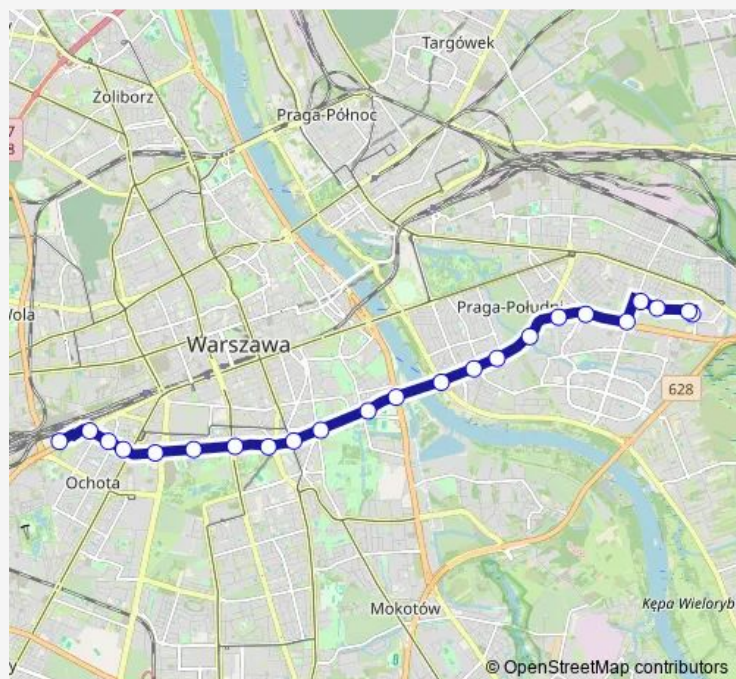

Saturday 04:53-23:20

Sunday 04:53-23:20

Route info

Direction: Witolin 01

Stops: 23

Trip Duration: 0 hour 30 min

Grzymały-Sokołowskiego 04

Dw. Zachodni 03

Direction

Dw. Zachodni 03 — Witolin 01

25 stops

[Open route schedule](#)

Dw. Zachodni 03

Rondo Zesłańców Syberyjskich 05

Dw. Zachodni 01

Grzymały-Sokołowskiego 03

Rozbrat 01

Torwar 01

Wał Miedzeszyński 02

Saska 02

Międzynarodowa 02

Kanał Gołławski 02

Przyczółek Grochowski 04

Poligonowa 02

Tuesday 04:42-23:12

Wednesday 04:42-23:12

Thursday 04:42-23:12

Friday 04:42-23:12

Saturday 04:42-23:12

Sunday 04:42-23:12

Route info

Direction: Dw. Zachodni 03