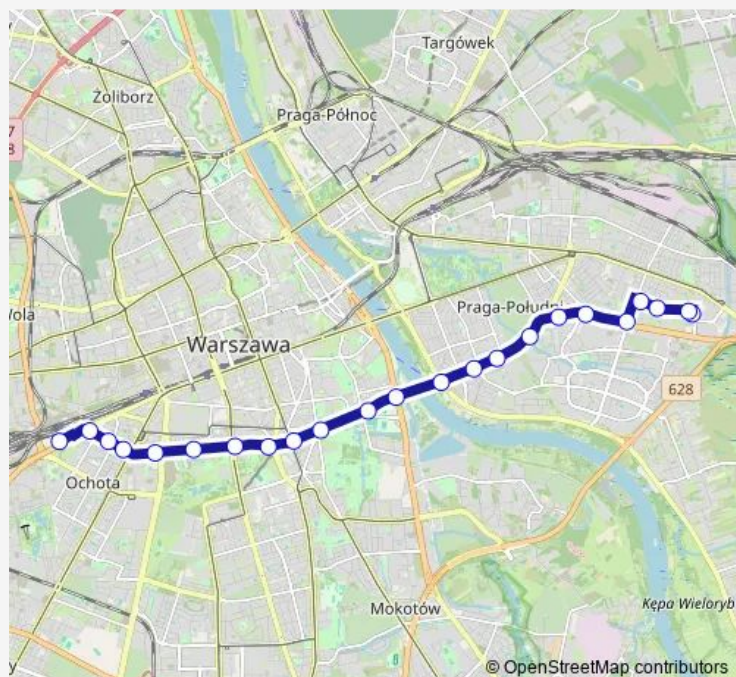

Zamieniecka

Poligonowa

Przyczółek Grochowski

Kanał Gołłowski

Międzynarodowa

Saska

Wał Miedzeszyński

Torwar

Rozbrat

Pl. Na Rozdrożu

Marszałkowska

Metro Politechnika

Gus

Al. Wielkopolski

Pomnik Lotnika

Wawelska

Hala Kopińska

**Route schedule**

Witolin — Dw. Zachodni

Monday	04:53-23:20
Tuesday	04:53-23:20
Wednesday	04:53-23:20
Thursday	04:53-23:20
Friday	04:53-23:20
Saturday	04:53-23:20
Sunday	04:53-23:20

**Route info**

Direction: Witolin

Stops: 23

Trip Duration: 0 hour 32 min

Grzymały-Sokołowskiego

Dw. Zachodni