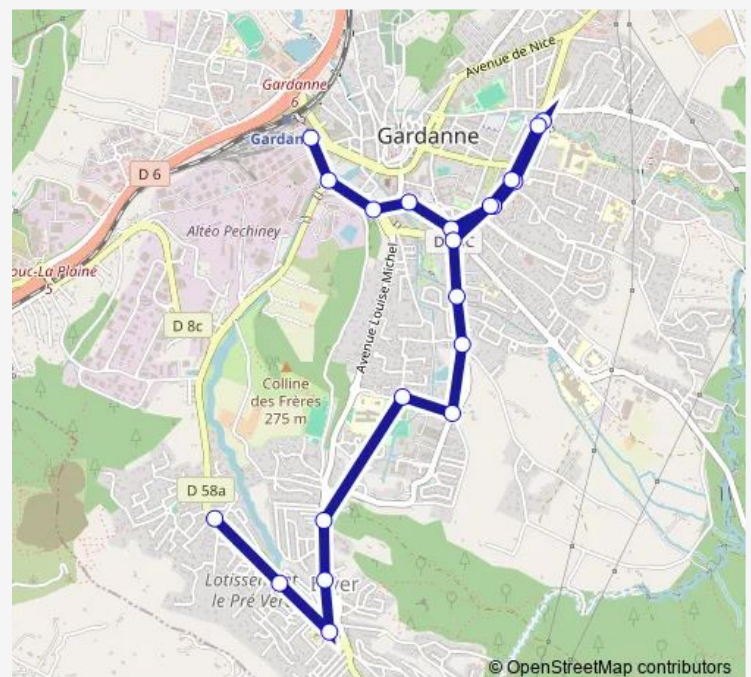

Colline

Pôle d'Echanges de Gardanne

Route schedule

Collevielle Cauvet — Pôle d'Echanges de Gardanne

Monday 05:30-19:05

Tuesday 05:30-19:05

Wednesday 05:30-19:05

Thursday 05:30-19:05

Friday 05:30-19:05

Saturday 05:30-19:05

Sunday 07:30-18:15

Route info

Direction: Collevielle Cauvet

Stops: 20

Trip Duration: 0 hour 20 min

Direction

Pôle d'Echanges de Gardanne — Collevieille Cauvet

21 stops

[Open route schedule](#)

Pôle d'Echanges de Gardanne

Péchiney

Colline

Avenue des Ecoles

Toulon