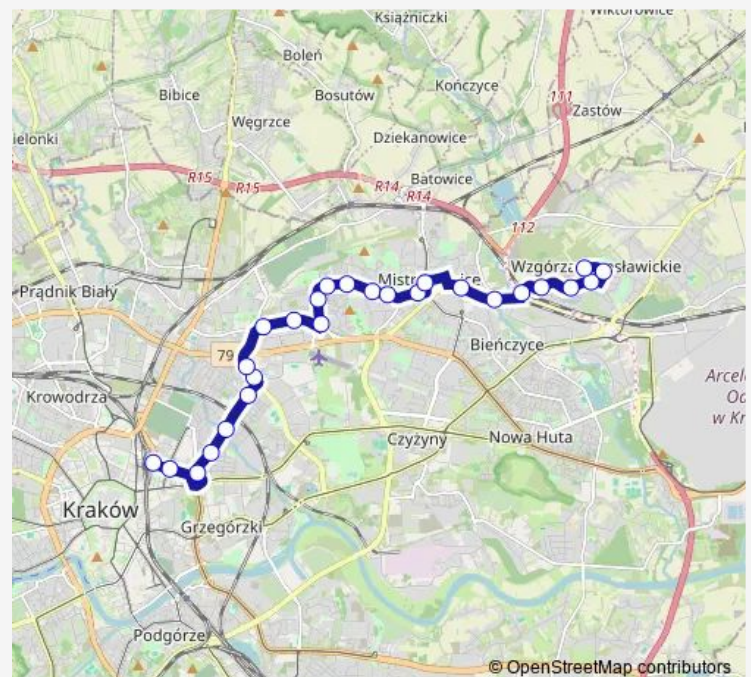

Os. Mistrzejowice Nowe

Fatimska (nż)

Petófięgo (nż)

Route schedule

Dworzec Główny Wschód — Os. Na Stoku

Monday 05:26-23:11

Tuesday 05:26-23:11

Wednesday 05:26-23:11

Thursday 05:26-23:11

Friday 05:26-23:11

Saturday 05:39-23:09

Sunday 05:39-23:09

Route info

Direction: Dworzec Główny Wschód

Stops: 26

Trip Duration: 0 hour 33 min

182

BusMaps

Władysława Jagiełły

Jana Kazimierza

Leszka Białego

Architektów

Os. Na Stoku

Direction

Wednesday 05:04-22:44

Thursday 05:04-22:44

Friday 05:04-22:44

Saturday 04:59-22:29

Sunday 04:59-22:29

Route info

Direction: Os. Na Stoku

Stops: 28