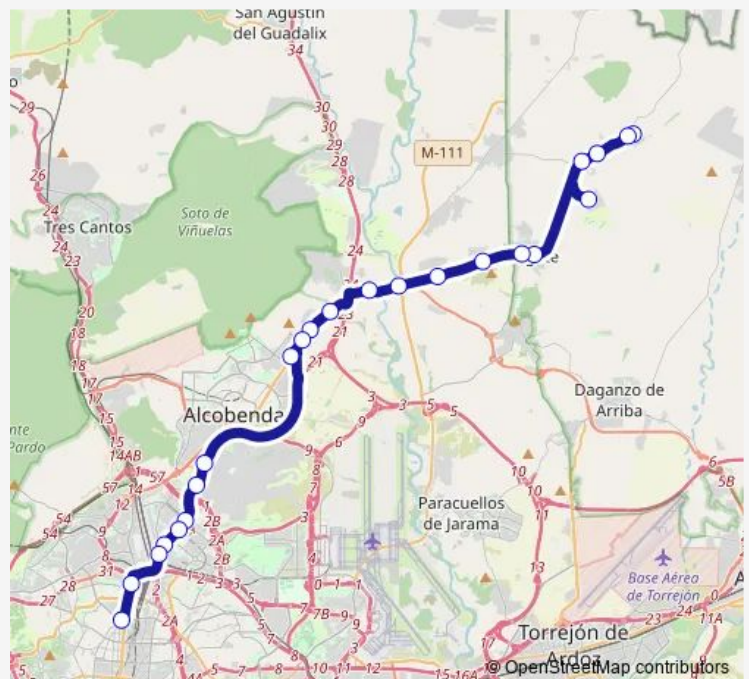

Thursday 08:45-21:50

Friday 08:45-21:50

Saturday 08:45-21:50

Sunday 08:45-21:50

Route info

Direction: Intercambiador DE Plaza Castilla

Stops: 38

Trip Duration: 1 hour 45 min