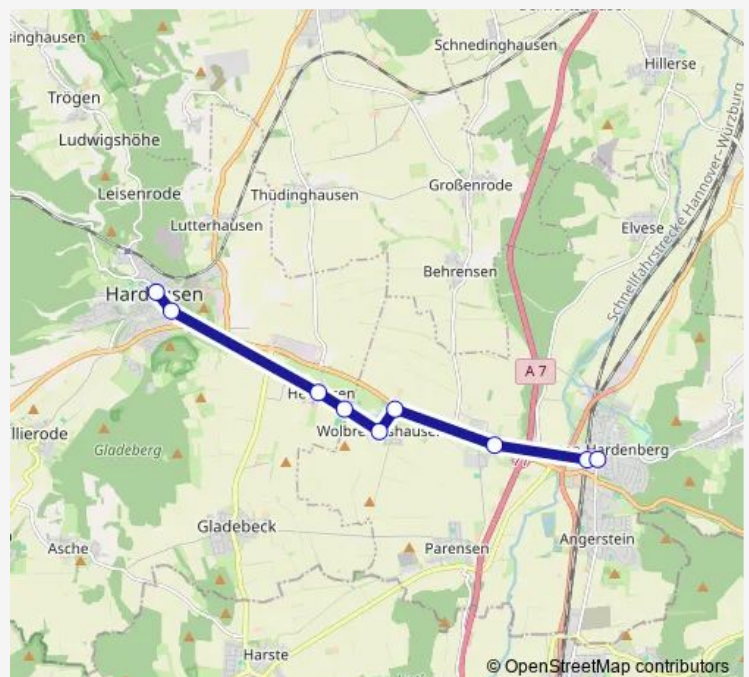

Wolbrechtshausen Ortsmitte, Mast 1 N

Wolbrechtshausen Bundesstraße, Mast 1 W

Lütgenrode Untere Dorfstraße, Mast 1 S

Nörten-Hardenberg Bahnhof/Zob, Mast 2 W

Nörten-Hardenberg Göttinger Str., Mast 2 W

Route schedule

Route info

Direction: Hardegsen Rathaus, Mast 4 W

Stops: 9

Trip Duration: 0 hour 14 min

Direction

Nörten-Hardenberg Bahnhof/Zob, Mast 2 W — Hardegsen, Rathaus C

10 stops

[Open route schedule](#)

Nörten-Hardenberg Bahnhof/Zob, Mast 2 W

Elvese Hillerser Straße, Mast 1 S

Parensen Hauptstraße, Mast 1 W

Lütgenrode Obere Dorfstraße, Mast 1 N

Wolbrechtshausen Bundesstraße, Mast 1 W

Wolbrechtshausen Ortsmitte, Mast 1 N

Wednesday —

Thursday 06:05-18:05

Friday 06:05-18:05

Saturday 10:05-15:20

Sunday —

Route info

Direction: Nörten-Hardenberg Bahnhof/Zob, Mast 2 W

Stops: 10