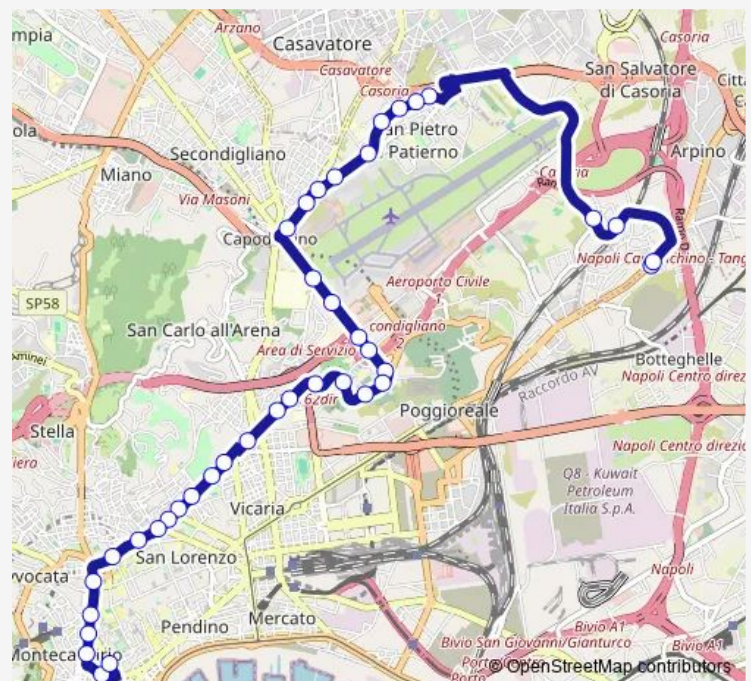

Nuova DEL Campo - Cimitero DEL Pianto

Nuova DEL Campo

Nuova DEL Campo - DE Giaxa

Route schedule

Deposito VIA Puglie — Monteoliveto - Federico II - Architettura

Monday 05:40-23:11

Tuesday 05:40-23:11

Wednesday 05:40-23:11

Thursday 05:40-23:11

Friday 05:40-23:11

Saturday 05:40-22:20

Sunday 05:40-22:10

Route info

Direction: Deposito VIA Puglie

Stops: 39

Trip Duration: 0 hour 45 min

Nuova DEL Campo

DON Bosco - Salesiani

DON Bosco - Provincia

DON Bosco - Carlo Iii

Carlo III - Palazzo Fuga

Foria - Orto Botanico

Foria - Cavara

Foria -Cesare Rossaroll

Foria - Caserma Garibaldi

Foria - Duomo

Cavour - M2

Foria - M1

Pessina

Dante - M1

Toledo - VII Settembre

Toledo - Carità