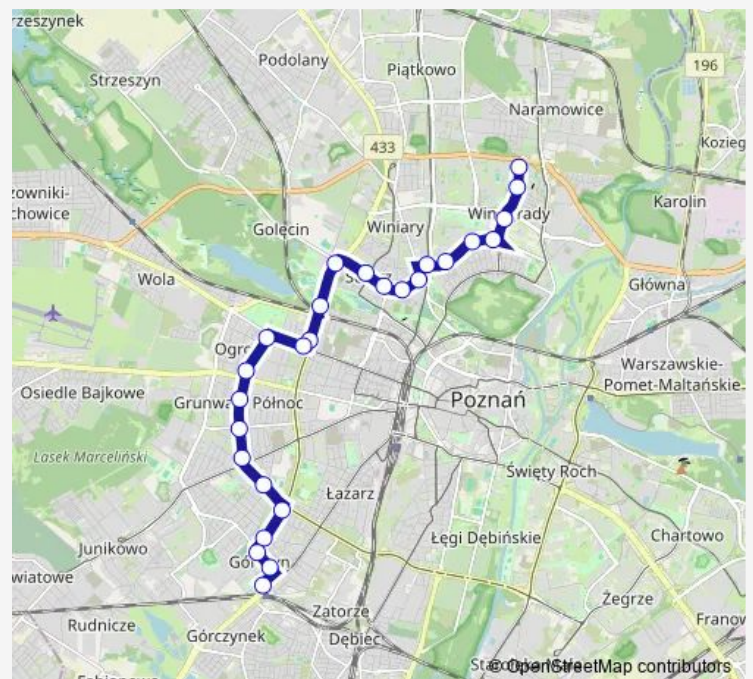

Marcelińska

Grochowska

Promienista

Route schedule

Os. Wichrowe Wzgórze — Górczyn Pkm

Monday 04:41-23:03

Tuesday 04:41-23:03

Wednesday 04:41-23:03

Thursday 04:41-23:03

Friday 04:41-23:03

Saturday 05:03-23:03

Sunday 05:33-22:43

Route info

Direction: Os. Wichrowe Wzgórze

Stops: 26

Trip Duration: 0 hour 45 min

Arciszewskiego

Palacza

Kordeckiego

Częstochowska

Górczyn Pkm

Direction

Górczyn Pkm — Os. Wichrowe Wzgórze

27 stops