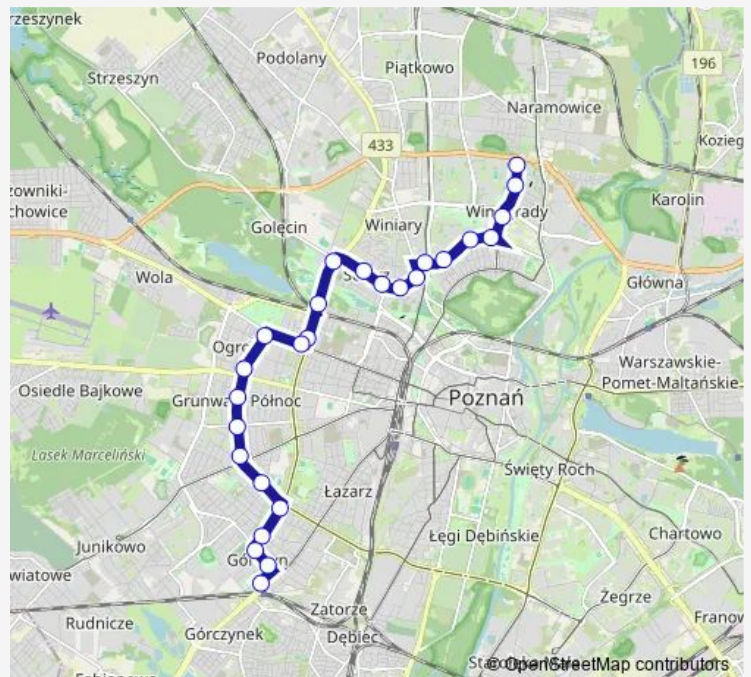

### Route schedule

Os. Wichrowe Wzgórze — Górczyn Pkm

Monday 04:41-23:03

Tuesday 04:41-23:03

Wednesday 04:41-23:03

Thursday 04:41-23:03

Friday 04:41-23:03

Saturday 05:03-23:03

### Route info

Direction: Os. Wichrowe Wzgórze

Stops: 26

Trip Duration: 0 hour 38 min

Arciszewskiego

Palacza

Kordeckiego

Częstochowska