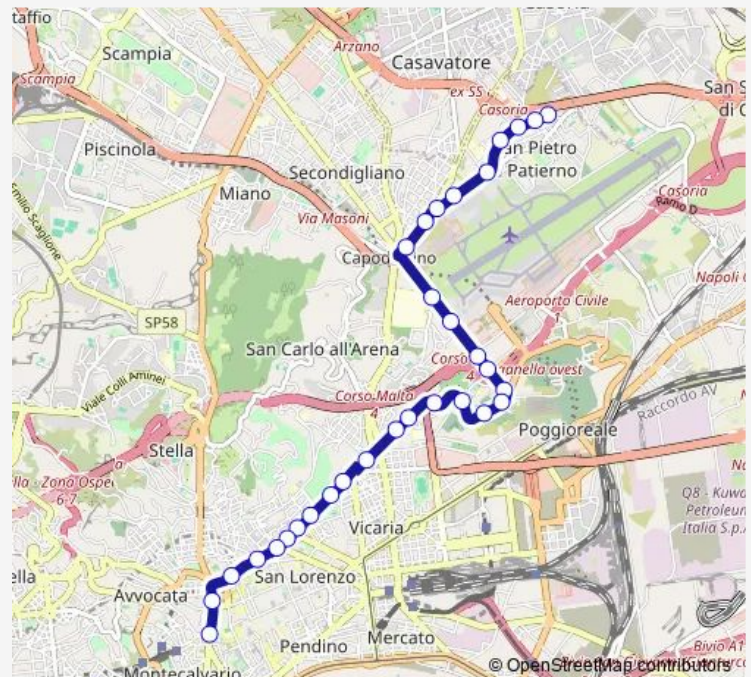

Com.Maddalena - Tangenziale

Maddalena - Aeroporto Civile

Maddalena - Aeroporto Militare

Route schedule

Dante - M1 — Paternum - Protezione Civile

Monday 06:15-23:20

Tuesday 06:15-23:20

Wednesday 06:15-23:20

Thursday 06:15-23:20

Friday 06:15-23:20

Saturday 06:20-22:45

Sunday 06:20-22:45

Route info

Direction: Dante - M1

Stops: 30

Trip Duration: 0 hour 50 min

DE Pinedo

Nuovo Tempio

Nuovo Tempio

Nuovo Tempio

SAN Pietro A Patierno

Tranway

Piazza Quattro Aprile - ASI

Paternum