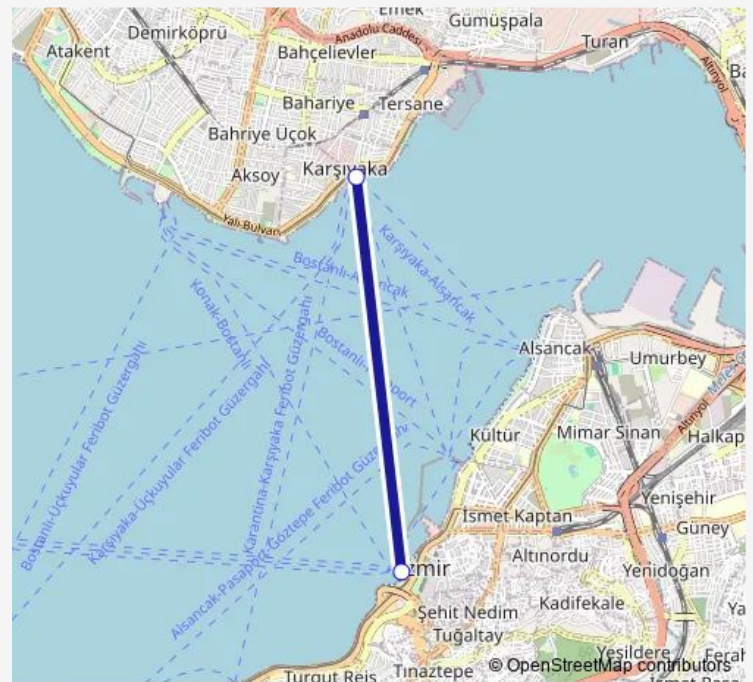

Ferry Karşıyaka - Konak - Karşıyaka

[Go to website](#)

Direction

Karşıyaka İskelesi — Konak İskelesi

2 stops

[Open route schedule](#)

Karşıyaka İskelesi

Konak İskelesi

Route schedule

Karşıyaka İskelesi — Konak İskelesi

Monday	07:10-23:00
Tuesday	07:10-23:00
Wednesday	07:10-23:00
Thursday	07:10-23:00
Friday	07:10-23:00
Saturday	14:10-19:30
Sunday	—

Route info

Direction: Karşıyaka İskelesi

Stops: 2

Trip Duration: 0 hour 15 min

■ Karşıyaka - Konak - Karşıyaka

Direction

Konak İskelesi — Karşıyaka İskelesi

2 stops

[Open route schedule](#)

Konak İskelesi