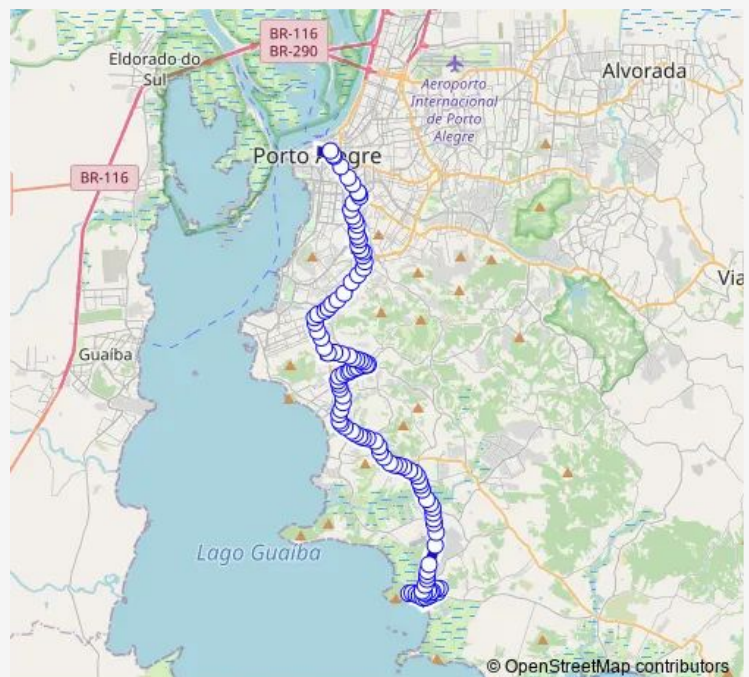

DR Cecilio Monza 10564

Juca Batista 10288

Juca Batista 10086

Juca Batista 9862

Route schedule

Beira RIO DF 127 Praça — Joao Pessoa 312 Escadaria DA STA Casa

Monday	00:00-22:53
Tuesday	00:00-22:53
Wednesday	00:00-22:53
Thursday	00:00-22:53
Friday	00:00-22:53
Saturday	00:00-22:53
Sunday	00:00-22:53

Route info

Direction: Beira RIO DF 127 Praça

Stops: 114

Trip Duration: 1 hour 0 min

M68 — Noturna (Belem Novo)

JUCA BATISTA 9000

Juca Batista DF 8455

Juca Batista 8000