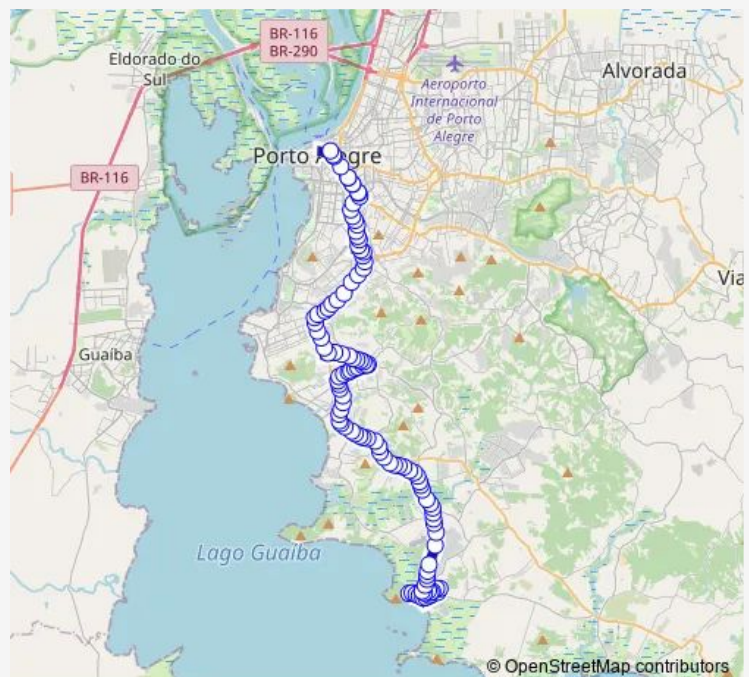

DR Cecilio Monza 10564

Juca Batista 10288

Juca Batista 10086

Juca Batista 9862

Route schedule

Beira RIO DF 127 Praça — Joao Pessoa 312 Escadaria DA STA Casa

Monday	00:00-22:53
Tuesday	00:00-22:53
Wednesday	00:00-22:53
Thursday	00:00-22:53
Friday	00:00-22:53
Saturday	00:00-22:53
Sunday	00:00-22:53

Route info

Direction: Beira RIO DF 127 Praça

Stops: 112

Trip Duration: 1 hour 0 min

M68 — Noturna (Belem Novo)

Juca Batista 9000

Juca Batista DF 8455

Juca Batista 8000