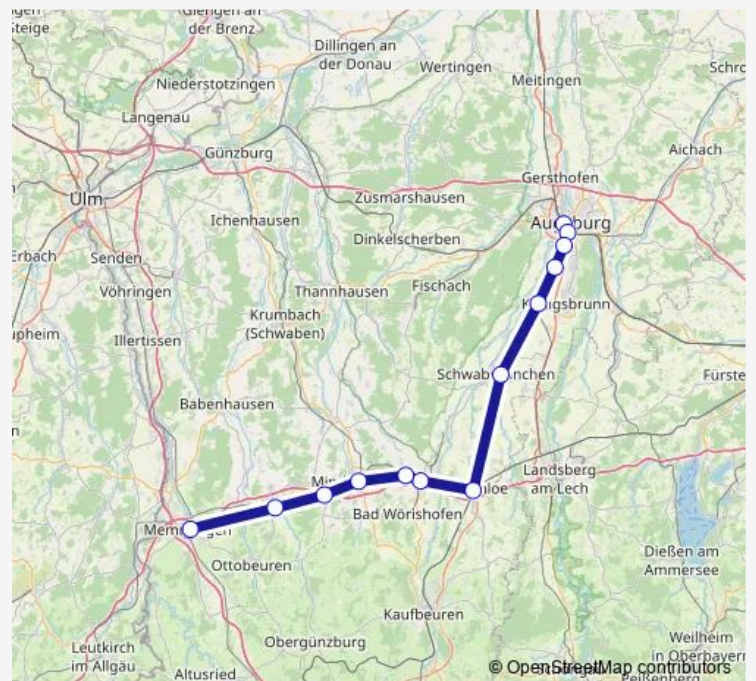

Augsburg Messe

Inningen

Bobingen

Schwabmünchen

Buchloe

Türkheim(Bay)Bahnhof

Rammingen (Bay)

Mindelheim

Stetten (Schwab)

Sontheim (Schwab)

Memmingen

Route schedule

Augsburg Hbf — Memmingen

Monday	—
Tuesday	—
Wednesday	—
Thursday	—
Friday	—
Saturday	05:32
Sunday	05:32

Route info

Direction: Augsburg Hbf

Stops: 13

Trip Duration: 1 hour 20 min

■ Re71

BusMaps

Direction

Augsburg Hbf — Memmingen

13 stops

[Open route schedule](#)

Augsburg Hbf

Augsburg Morellstraße

Augsburg Messe

Inningen

Bobingen

Schwabmünchen

Buchloe

Türkheim(Bay)Bahnhof