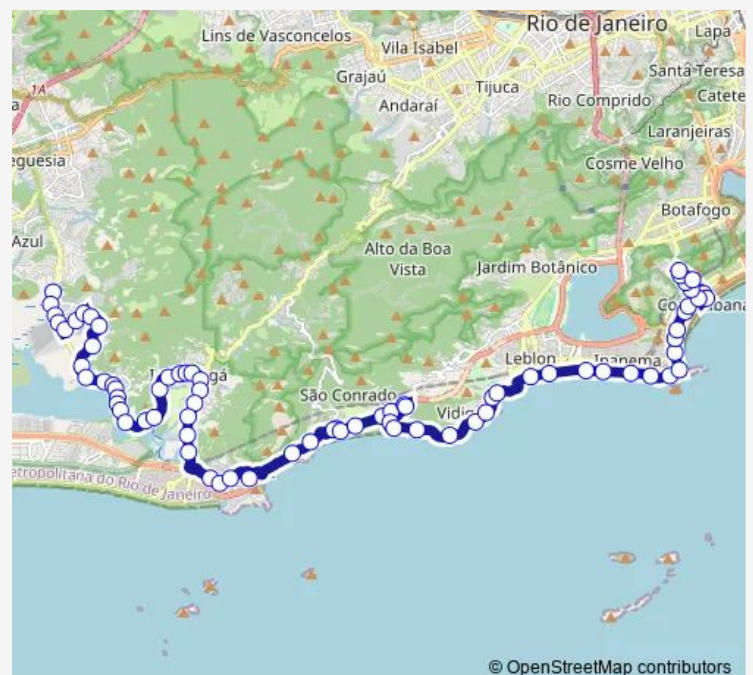

Aquarela do Brasil

Metrô São Conrado / Rocinha

### Route schedule

Ponto Final: Copacabana : Estação Siqueira Campos — Fluzão

Monday	00:00
Tuesday	00:00
Wednesday	00:00
Thursday	00:00
Friday	00:00
Saturday	00:00
Sunday	00:00

### Route info

Direction: Ponto Final: Copacabana : Estação Siqueira Campos

Stops: 62

Trip Duration: 1 hour 10 min

© OpenStreetMap contributors

557 — Rio das Pedras - Copacabana

BusMaps

Metrô São Conrado / Rocinha