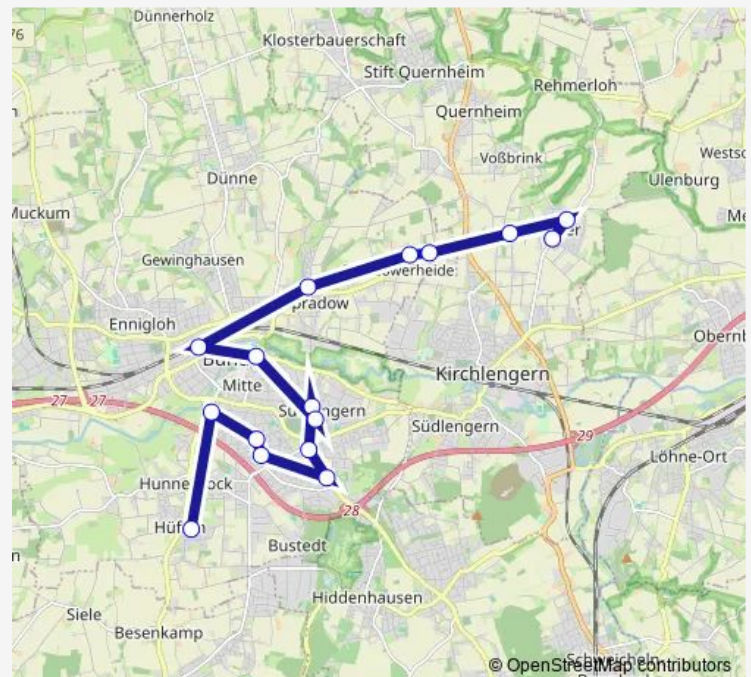

Bünde, Fahrenkampstraße

Bünde, Jakobstaderstraße

Bü-Bustedt, Doberg

Bünde, Tanne

Bü-Südlengern, E-Martens-Str

Bü-Südl, Elsemühlenweg

Bünde, Goetheplatz

Bünde, Bahnhof / ZOB 3

Monday 15:05

Tuesday 11:35

Wednesday 15:05

Thursday 15:05

Friday 13:20

Saturday —

Sunday —

Route info

Direction: Bü-Hunnebrock, Pestalozzi-Sch.

Stops: 16

Trip Duration: 0 hour 36 min

557

BusMaps

Direction

Bünde, Bahnhof / ZOB 3 — Bü-Hunnebrock, Pestalozzi-Sch.

12 stops

Tuesday 07:15

Wednesday 07:15

Thursday 07:15

Friday 07:15

Saturday —

Sunday —

Route info

Direction: Bünde, Bahnhof / ZOB 3