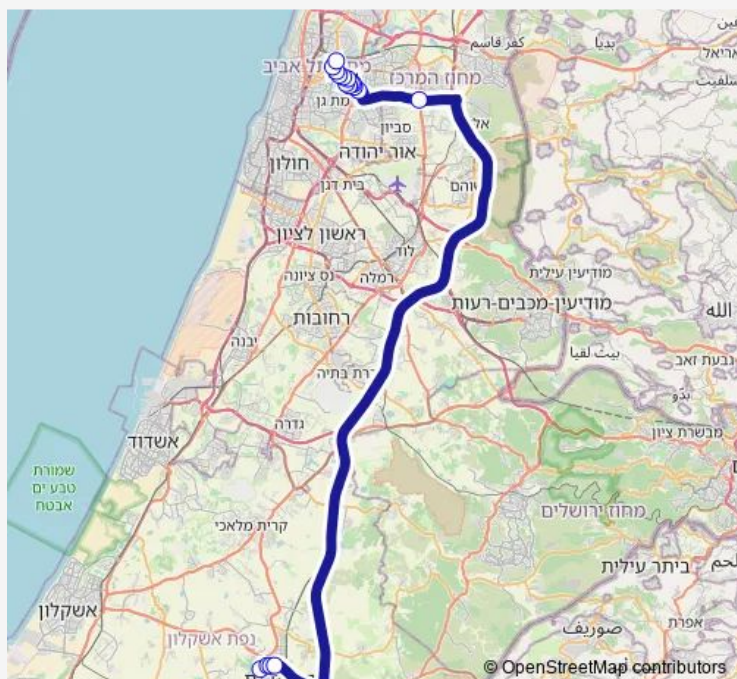

Direction

אדוריים/רמות דוד — קניון איילון

17 stops

[Open route schedule](#)

אדוריים/רמות דוד

שד. מלכי ישראל/רחבת גדעון בן יואש

שד.מלכי ישראל/משעול אהוד בן גרא

מלכי ישראל/יציאה צפונית

רבי עקיבא/גן ורשה

רבי עקיבא/הרב קוק

רבי עקיבא/הראשונים

מגדל ויטה/דרך בן גוריון

קניון איילון

Route schedule

אדוריים/רמות דוד — קניון איילון

Monday	—
Tuesday	—
Wednesday	—
Thursday	—
Friday	13:35-13:55
Saturday	19:45
Sunday	—

Route info

Direction: אדוריים/רמות דוד

Stops: 17

Trip Duration: 0 hour 56 min

557 Bus time schedules and route maps are available in an offline PDF at busmaps.com. Use the busmaps.com website to see live bus times, train schedule or subway schedule, and step-by-step directions for all public transit in Tel Aviv