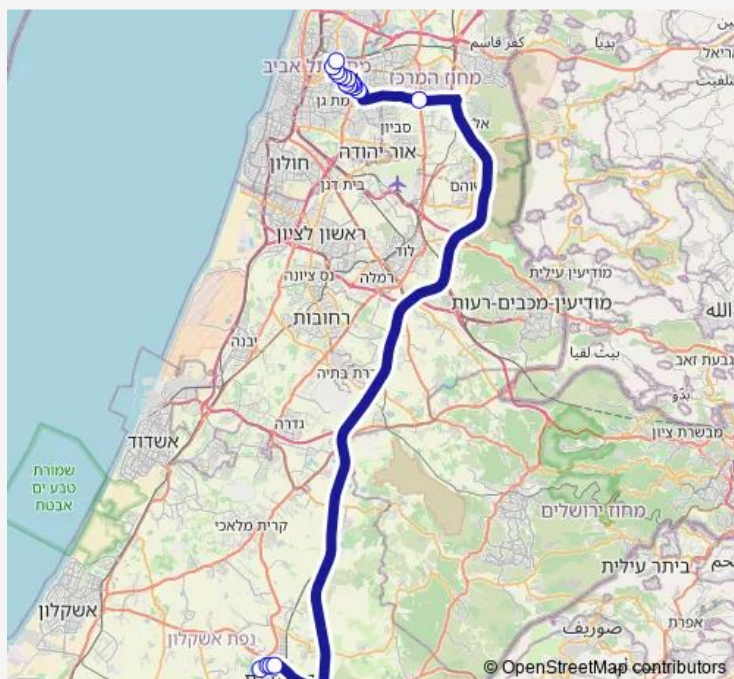

### Direction

אדוריים/רמות דוד — קניון איילון

17 stops

[Open route schedule](#)

אדוריים/רמות דוד

שד. מלכי ישראל/רחבת גדעון בן יואש

שד.מלכי ישראל/משעול אהוד בן גרא

מלכי ישראל/יציאה צפונית

רבי עקיבא/גן ורשה

רבי עקיבא/הרב קוק

רבי עקיבא/הראשונים

מגדל ויטה/דרך בן גוריון

קניון איילון

### Route schedule

אדוריים/רמות דוד — קניון איילון

Monday	—
Tuesday	—
Wednesday	—
Thursday	—
Friday	12:55-13:15
Saturday	19:05
Sunday	—

### Route info

Direction: אדוריים/רמות דוד

Stops: 17

Trip Duration: 0 hour 56 min

557 Bus time schedules and route maps are available in an offline PDF at [busmaps.com](https://busmaps.com). Use the [busmaps.com](https://busmaps.com) website to see live bus times, train schedule or subway schedule, and step-by-step directions for all public transit in Tel Aviv