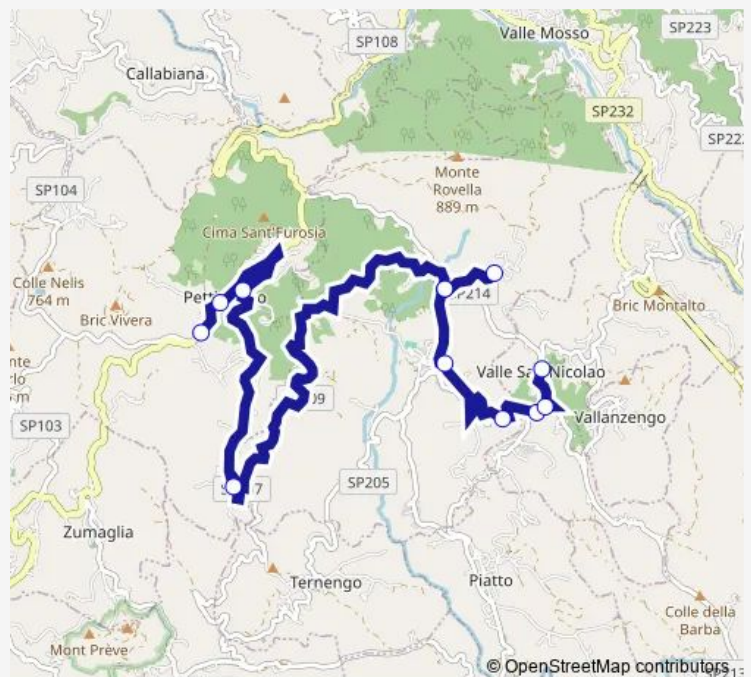

VALLE SAN NICOLAO - POLTO

BIOGLIO - MAGLIOLI

BIOGLIO - MUNICIPIO

BIOGLIO - PORTULA

BIOGLIO - ALCINENGO

BIOGLIO - PORTULA

PETTINENGO - SAN FRANCESCO

PETTINENGO - BELLIA - MUNICIPIO

PETTINENGO - LIVERA

PETTINENGO - SAN SEBASTIANO

Route schedule

VALLE SANNICOLAO - MUNICIPIO — PETTINENGO - SAN SEBASTIANO

Monday	07:23
Tuesday	07:23
Wednesday	07:23
Thursday	07:23
Friday	07:23
Saturday	—
Sunday	—

Route info

Direction: VALLE SANNICOLAO - MUNICIPIO

Stops: 12

Trip Duration: 0 hour 33 min

■ 557 — 557 - Bioglio-Pettinengo

Direction

PETTINENGO - SAN SEBASTIANO — VALLE SANNI-COLAO - MUNICIPIO

12 stops

[Open route schedule](#)

PETTINENGO - SAN SEBASTIANO

PETTINENGO - LIVERA

PETTINENGO - BELLIA - MUNICIPIO

PETTINENGO - SAN FRANCESCO

BIOGLIO - PORTULA

BIOGLIO - ALCINENGO

BIOGLIO - PORTULA