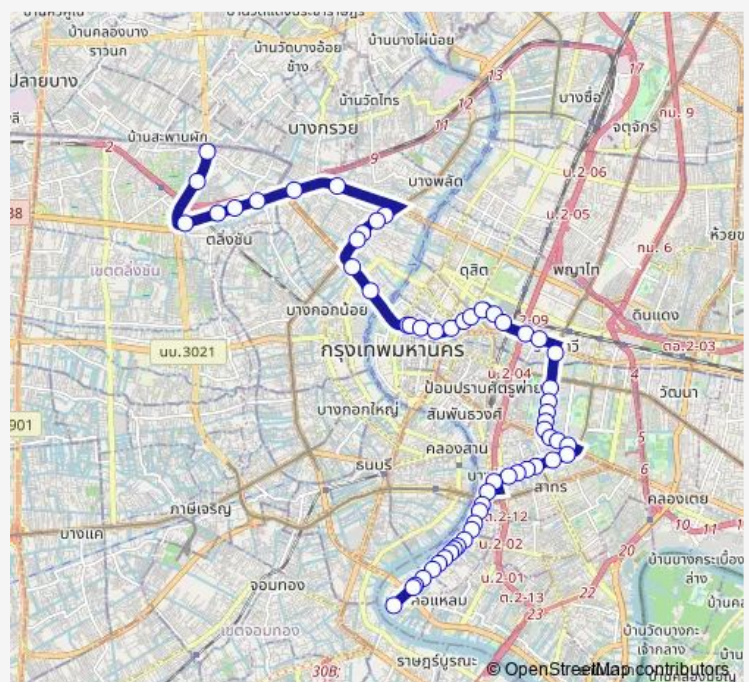

ก่อนอนุสาวรีย์ประชาธิปไตย;Before Democracy Monument

ตรงข้ามนิทรรศน์รัตนโกสินทร์;Opposite Rattanakosin Exhibition Hall

Route schedule

หลังแยกสวนผัก-ราชพฤกษ์;Behind Suan Phak-Ratchaphruek intersection —
 รพ.เจริญกรุงประชารักษ์;Charoenkrung Pracharak Hospital

Monday 00:01

Tuesday 00:01

Wednesday 00:01

Thursday 00:01

Friday 00:01

Saturday 00:01

Sunday 00:01

Route info

Direction: หลังแยกสวนผัก-ราชพฤกษ์;Behind Suan Phak-Ratchaphruek intersection

Stops: 58

Trip Duration: 1 hour 27 min

แยกผ่านฟ้า(ขาเข้า),สถานีตำรวจนครบาลนางเลิ้ง;Phan Fa Intersection

ตรงข้ามโรงเรียนเจริญศึกษา;Chareon Sueksa School (Opposite)

ตรงข้ามตลาดนางเลิ้ง;Nang Leong Market (Opposite)

สี่แยกมหานาค;Mahanak Intersection

หลังแยกนางเลิ้ง;After Nang Loeng intersection

ตรงข้ามโรงพยาบาลมิชชั่น;Mission Hospital (Opposite)

หลังแยกอุรุพงษ์;After Uruphong intersection