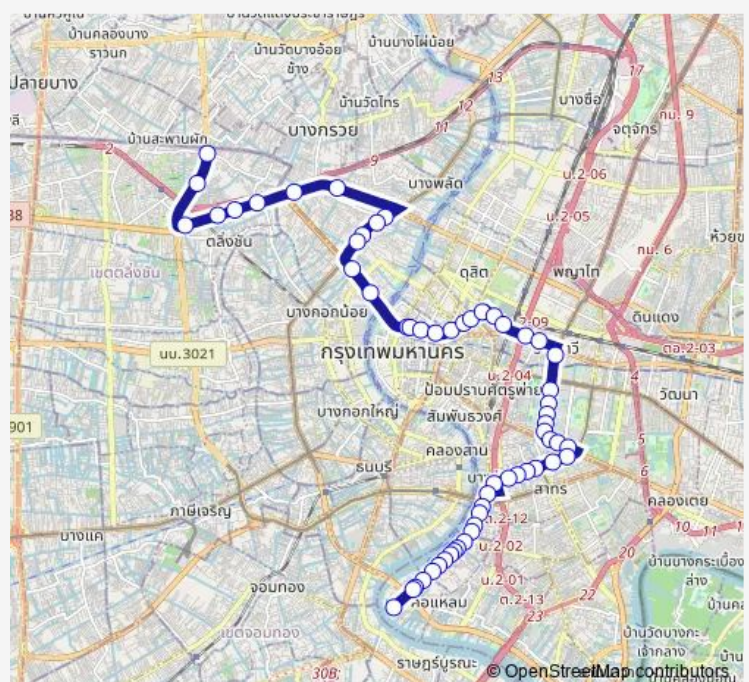

### Route schedule

หลังแยกสวนผัก-ราชพฤกษ์;Behind Suan Phak-Ratchaphruek intersection —  
 รพ.เจริญกรุงประชารักษ์;Charoenkrung Pracharak Hospital

Monday 00:01

Tuesday 00:01

Wednesday 00:01

Thursday 00:01

Friday 00:01

Saturday 00:01

Sunday 00:01

### Route info

Direction: หลังแยกสวนผัก-ราชพฤกษ์;Behind Suan Phak-Ratchaphruek intersection

Stops: 58

Trip Duration: 1 hour 27 min

แยกผ่านฟ้า(ขาเข้า),สถานีตำรวจนครบาลนางเลิ้ง;Phan Fa Intersection

ตรงข้ามโรงเรียนเจริญศึกษา;Chareon Sueksa School (Opposite)

ตรงข้ามตลาดนางเลิ้ง;Nang Leong Market (Opposite)

สี่แยกมหานาค;Mahanak Intersection

หลังแยกนางเลิ้ง;After Nang Loeng intersection

ตรงข้ามโรงพยาบาลมิชชั่น;Mission Hospital (Opposite)

หลังแยกอุรุพงษ์;After Uruphong intersection