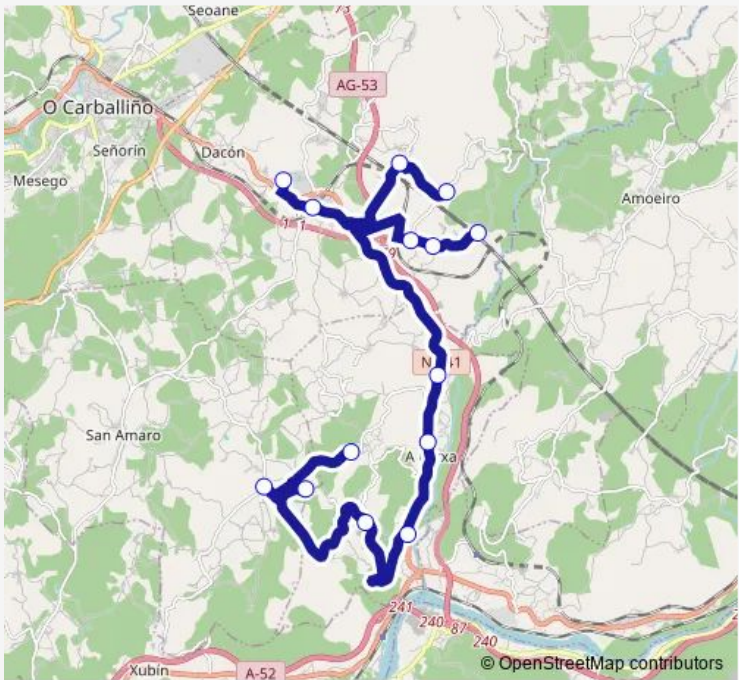

Bus XG687003 LÁS (SAN Cibrao)-CPI Terras DE Maside

[Go to website](#)

Direction
 CPI Terras de Maside — LÁS (SAN Cibrao)
 14 stops
[Open route schedule](#)

- CPI Terras de Maside
- Maside
- Quintas
- Piñeiro
- San Fiz (estrada)
- Laiantes de Arriba
- Touza (Encima Puente Tren)
- Viñao (marquesiña)
- Punxín (marquesiña)
- Cruce De Barbantes
- Rubiás
- Torre
- Freás
- LÁS (SAN Cibrao)

Route schedule
 CPI Terras de Maside — LÁS (SAN Cibrao)

Monday	16:30
Tuesday	16:30
Wednesday	16:30
Thursday	16:30
Friday	15:05
Saturday	—
Sunday	—

Route info
 Direction: CPI Terras de Maside
 Stops: 14
 Trip Duration: 0 hour 45 min

■ XG687003 — LÁS (SAN Cibrao)-CPI Terras DE Maside **BusMaps**

Direction

LÁS (SAN Cibrao) — CPI Terras de Maside

14 stops

[Open route schedule](#)

LÁS (SAN Cibrao)

Freás

Torre

Thursday 08:35

Friday 08:35

Saturday —

Sunday —

Route info

Direction: LÁS (SAN Cibrao)

Stops: 14

Trip Duration: 0 hour 45 min