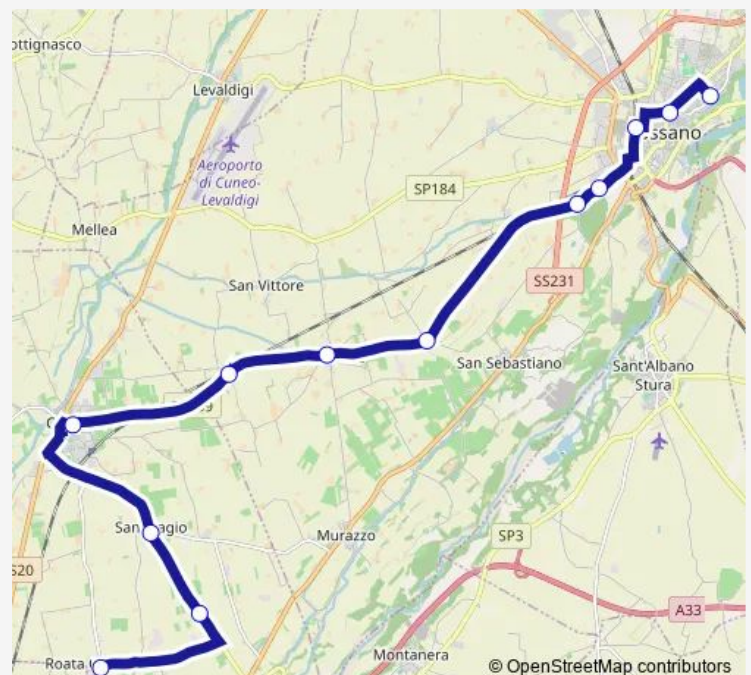

Direction

Fossano - Itis Portone Viale Vallauri — Roata Chiusani - Centro

12 stops

[Open route schedule](#)

Fossano - Itis Portone Viale Vallauri

Fossano - Piazza Bava / Lato Peso

Fossano - Stazione Fs

Fossano - V. Centallo/Borghese Piazzetta

Route schedule

Fossano - Itis Portone Viale Vallauri — Roata Chiusani - Centro

Monday 17:10

Tuesday 17:10

Wednesday 17:10

Thursday 17:10

Friday —

Saturday —

Sunday —

Route info

Direction: Fossano - Itis Portone Viale Vallauri

Stops: 12

Trip Duration: 0 hour 40 min

Direction

Roata Chiusani - Centro — Fossano - Itis Portone Viale Vallauri

19 stops

[Open route schedule](#)

Roata Chiusani - Centro

S.Biagio - Delfina

S.Biagio - Dutto

S.Biagio - Cascina Comba

S.Biagio - Fagioli

S.Biagio - Peso

Centallo - Incrocio Str. Vecchia