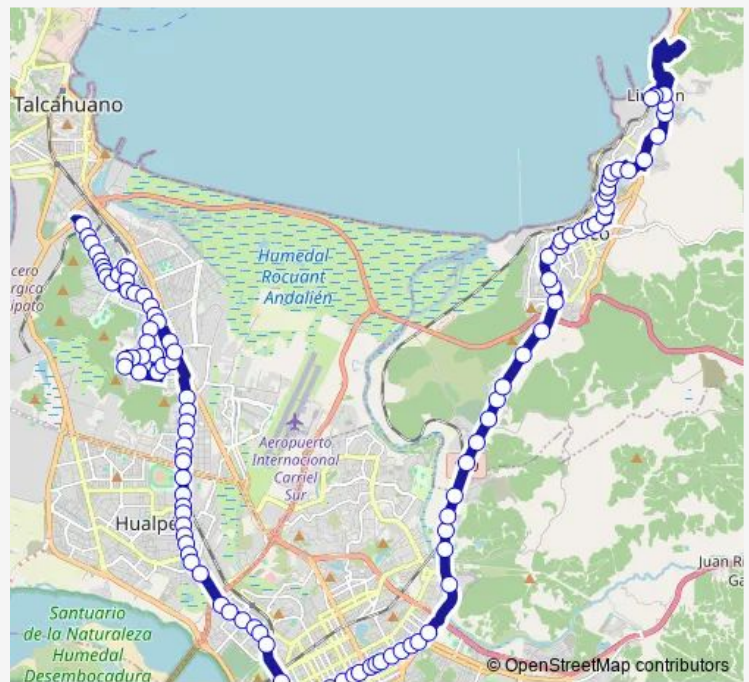

Las Hortensias - Alto Horno / Poniente

Colegio Los Condores

Rio Maule - Los Nardos

Rio luble - Rio Pilmaiquen

Route schedule

Alto Horno - Gran Bretana / Poniente — Terminal Lirquen

Monday 06:00-23:30

Tuesday 06:00-23:30

Wednesday 06:00-23:30

Thursday 06:00-23:30

Friday 06:00-23:30

Saturday 06:00-23:40

Sunday 06:00-23:40

Route info

Direction: Alto Horno - Gran Bretana / Poniente

Stops: 109

Trip Duration: 1 hour 18 min

30B — Penco Lirquen

Rio Maule - Rio Mapocho

Rio Mapocho - Rio luble

Rio Mapocho - Rio Andalien

Lago Rupanco - Rio Loncomilla

Lago Llanquihue Rancho - Lago

Lago Llanquihue - Lago Maullin

Los Olivos - Carlos Condell / Oriente

Camino Viejo - V Ortaly / Oriente

Anibal Pinto - Williams Rebolledo / Sur

Domingo Santa Maria 540

Ruta 150 - Los Manios / Oriente

Pedro Aguirre Cerda - Carlos Duarte / Sur