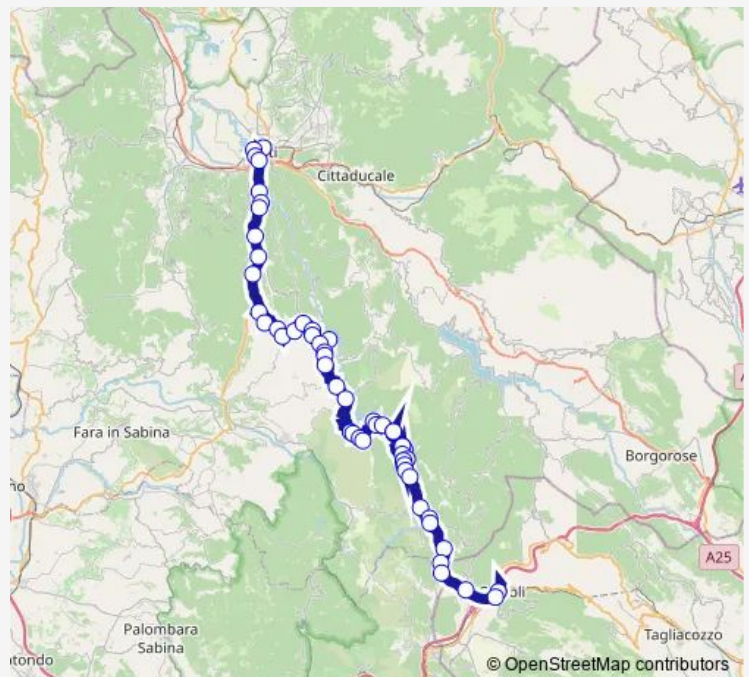

ROCCA SINIBALDA | Piazza Don Carloni # f8744

Route schedule

Rieti | Stazione FS Ist. Superiore Principessa di Napoli # f1070 — CARSOLI (AQ) | Stazione FS # f8688

Monday	17:30
Tuesday	17:30
Wednesday	—
Thursday	17:30
Friday	17:30
Saturday	17:30
Sunday	—

Route info

Direction: Rieti | Stazione FS Ist. Superiore Principessa di Napoli # f1070

Stops: 54

Trip Duration: 2 hour 0 min

Rieti - Carsoli # Cg74a

ROCCA SINIBALDA | Giardino # f8742

ROCCA SINIBALDA | Tomasella # f8767