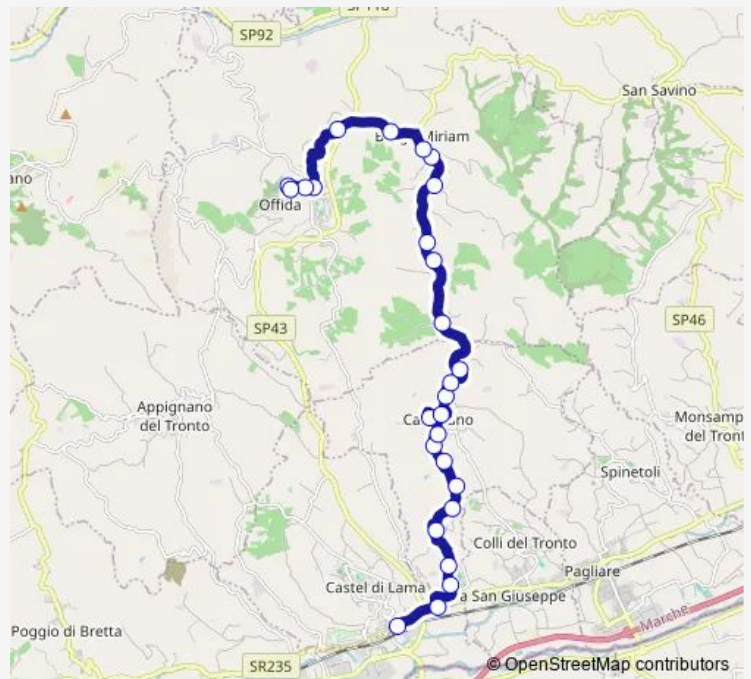

### Route schedule

Castel DI Lama - BAR Dello Sport — Offida - Piazza G. Leopardi

Monday 10:20-14:30

Tuesday 10:20-14:30

Wednesday 10:20-14:30

Thursday 10:20-14:30

Friday 10:20-14:30

Saturday 10:20-14:30

### Route info

Direction: Castel DI Lama - BAR Dello Sport

Stops: 27

Trip Duration: 0 hour 20 min

■ Villa S.Antonio-S.Silvestro-Contrada Vittori-Castorano-Offida

Borgo Miriam - Piazza Cervi

Fraz.Borgo Miriam-Mulino