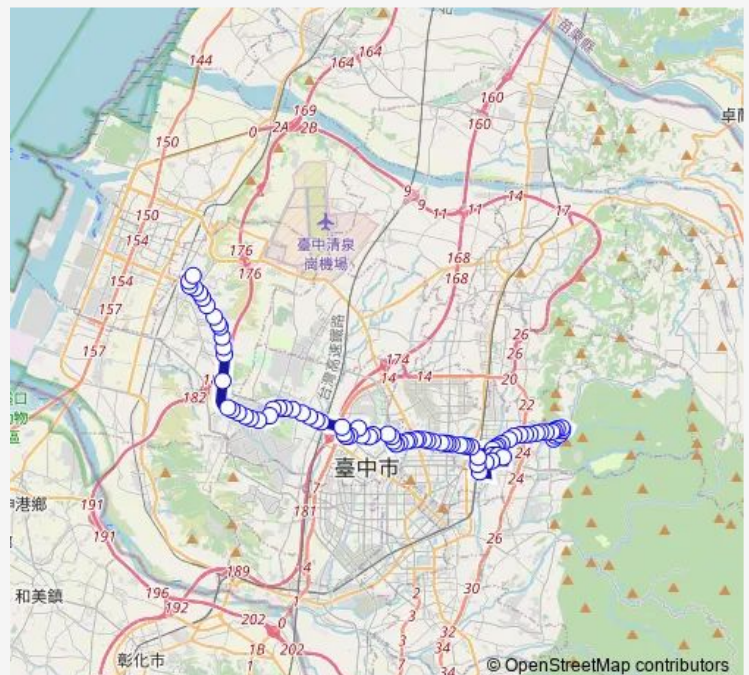

### Route schedule

Tc\_中臺科技大學校區 — Tc\_鹿寮國中(光華路)

Monday 05:50-21:20

Tuesday 05:50-21:20

Wednesday 05:50-21:20

Thursday 05:50-21:20

Friday 05:50-21:20

Saturday 05:50-21:20

### Route info

Direction: Tc\_中臺科技大學校區

Stops: 85

Trip Duration: 1 hour 27 min

68延 — 68延\_鹿寮國中\_太原車站\_中臺科技大學

Tc\_景賢八路口

Tc\_東山高中(景賢六路)

Tc\_太原二號橋