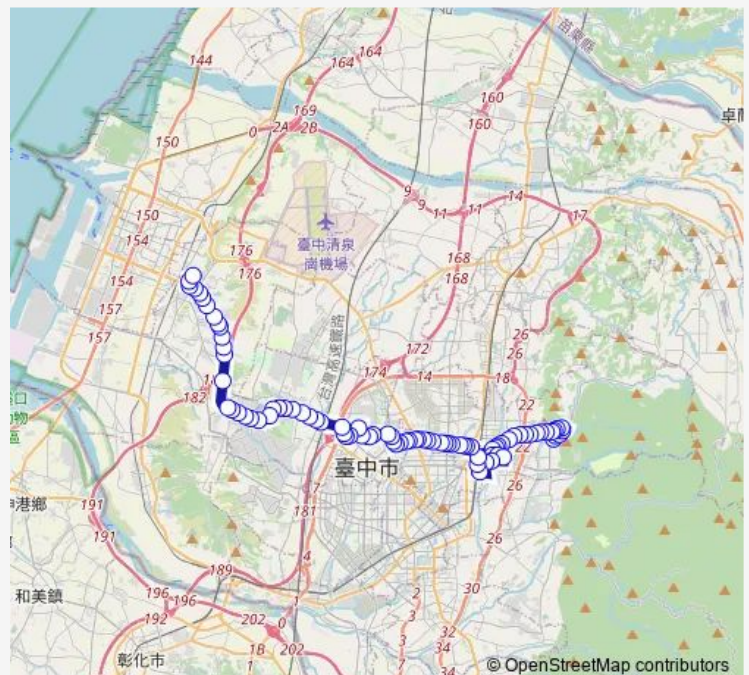

Tc_祿清宮

Tc_后厝仔

Tc_下坪頂

Tc_坪頂

Tc_東海街口

Tc_台糖公營學苑

Tc_臺中榮總(東大路)

Tc_瑞聯天地(東大路)

Tc_瑞聯天地(福科路)

Route schedule

Tc_鹿寮國中(光華路) — Tc_中臺科技大學校區

Monday 05:45-19:00

Tuesday 05:45-19:00

Wednesday 05:45-19:00

Thursday 05:45-19:00

Friday 05:45-19:00

Saturday 05:45-19:00

Sunday 05:45-19:00

Route info

Direction: Tc_鹿寮國中(光華路)

Stops: 81

Trip Duration: 1 hour 29 min

68延 — 68延_鹿寮國中_太原車站_中臺科技大學

Tc_福科玉門路口

Tc_福科福林路口

Tc_福科福雅路口

Tc_福科永福路口

Tc_福科安和路口

Tc_福科福裕路口

Tc_福科環中路口

Tc_西屯郵局

Tc_青海光明路口