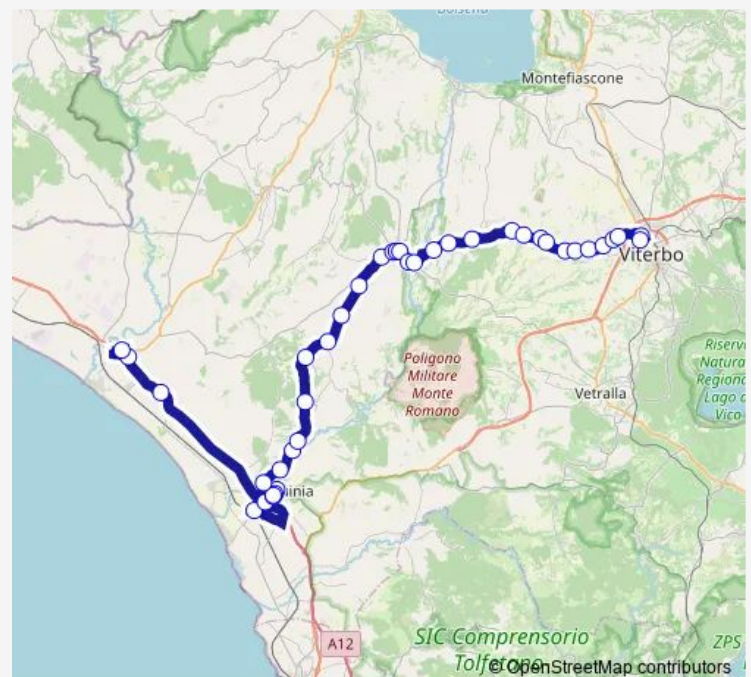

Friday 14:10

Saturday —

Sunday —

Route info

Direction: Montalto | Via Cere # f000049

Stops: 40

Trip Duration: 1 hour 23 min

Montalto di Castro (Comune) - Viterbo # Mc929a

Tuscania | Via Tarquinia Via Verona # f468

Tuscania Rio Frecciaro # f7896

Tuscania | Ponte Marta # f558

Tuscania | Via Tuscanese Via Vetrallese # f625

Tuscania | Via Tuscanese (Km 17) # f626

Tuscania | Via Tuscanese (Km 16) # f627