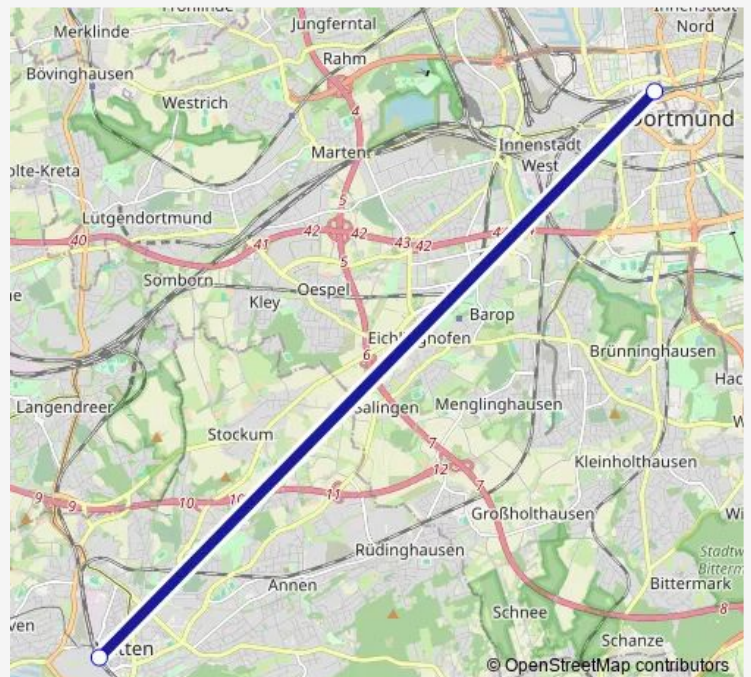

Bus RE34

[Go to website](#)

Direction

Dortmund Hbf — Iserl., Letmathe Bf

4 stops

[Open route schedule](#)

Dortmund Hbf

Witten Hbf

Hagen Hohenlimburg Bf

Iserl., Letmathe Bf

Route schedule

Dortmund Hbf — Iserl., Letmathe Bf

Monday	—
Tuesday	05:46-21:05
Wednesday	—
Thursday	—
Friday	—
Saturday	—
Sunday	—

Route info

Direction: Dortmund Hbf

Stops: 4

Trip Duration: 1 hour 20 min

RE34

BusMaps

Direction

Hagen Hohenlimburg Bf — Dortmund Hbf

3 stops

[Open route schedule](#)

Hagen Hohenlimburg Bf

Witten Hbf

Dortmund Hbf

Route schedule

Hagen Hohenlimburg Bf — Dortmund Hbf

Monday	—
Tuesday	07:59-21:37
Wednesday	—
Thursday	—
Friday	—
Saturday	—
Sunday	—

Route info

Direction: Hagen Hohenlimburg Bf