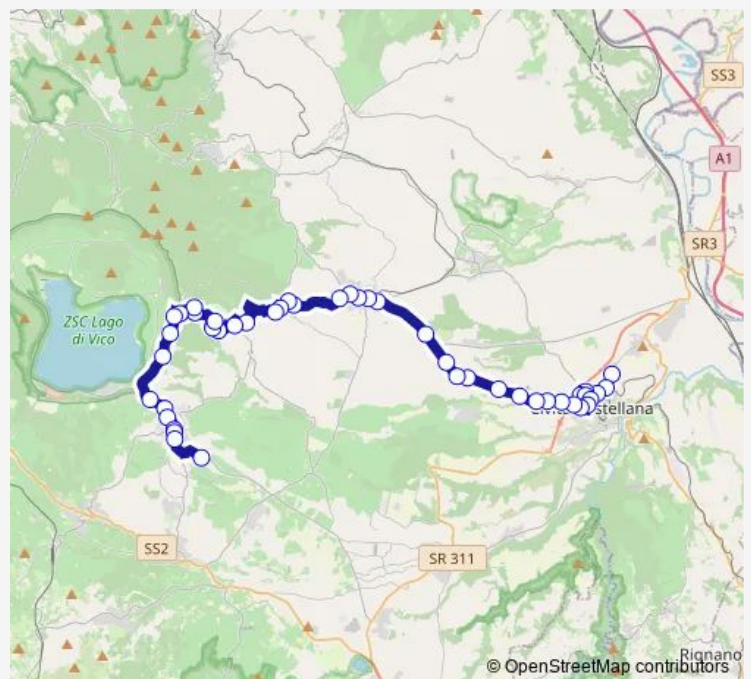

Fabrica | Stazione # f1835

**Route schedule**

Civita | Via Terni Via Palombara # f2358 — Ronciglione | Deposito # f2547

Monday	13:25
Tuesday	13:25
Wednesday	13:25
Thursday	13:25
Friday	13:25
Saturday	13:20
Sunday	—

**Route info**

Direction: Civita | Via Terni Via Palombara # f2358

Stops: 46

Trip Duration: 1 hour 5 min

Civita Castellana - Ronciglione (Comune) # Ro862d

Fabrica | Viale Eroi Viale Roma # f1836

Fabrica | Piazza Garibaldi # f1804