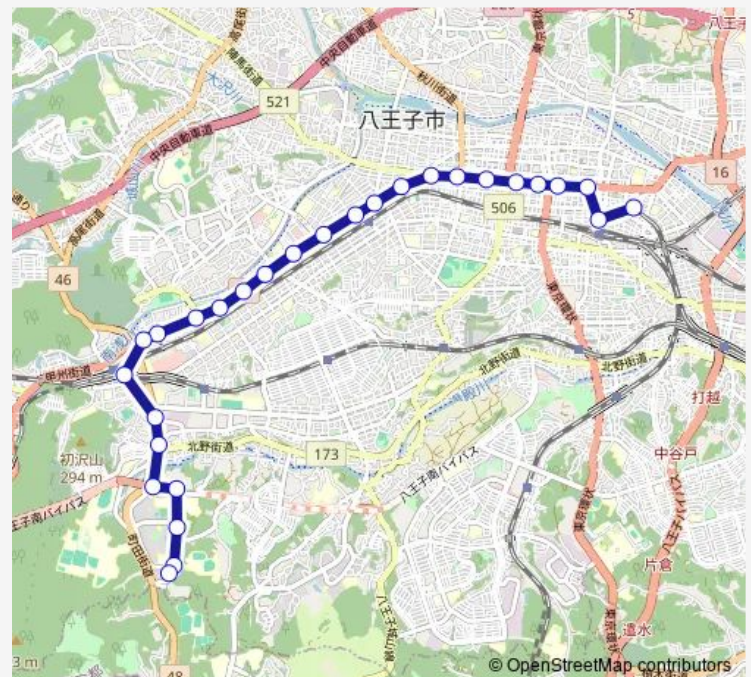

高尾駅南口

Route schedule

京王八王子駅 — 館ヶ丘団地

Monday	06:01-19:44
Tuesday	06:01-19:41
Wednesday	06:01-19:44
Thursday	06:01-19:44
Friday	06:01-19:41
Saturday	07:17-19:44
Sunday	07:17-19:44

Route info

Direction: 京王八王子駅

Stops: 28

Trip Duration: 0 hour 53 min

■ 八04-医

狭間町

上館

北館ヶ丘

医療センター

館中学校前

穎明館高校前

館ヶ丘団地

Direction

館ヶ丘団地 — 京王八王子駅

28 stops

[Open route schedule](#)

館ヶ丘団地

穎明館高校前