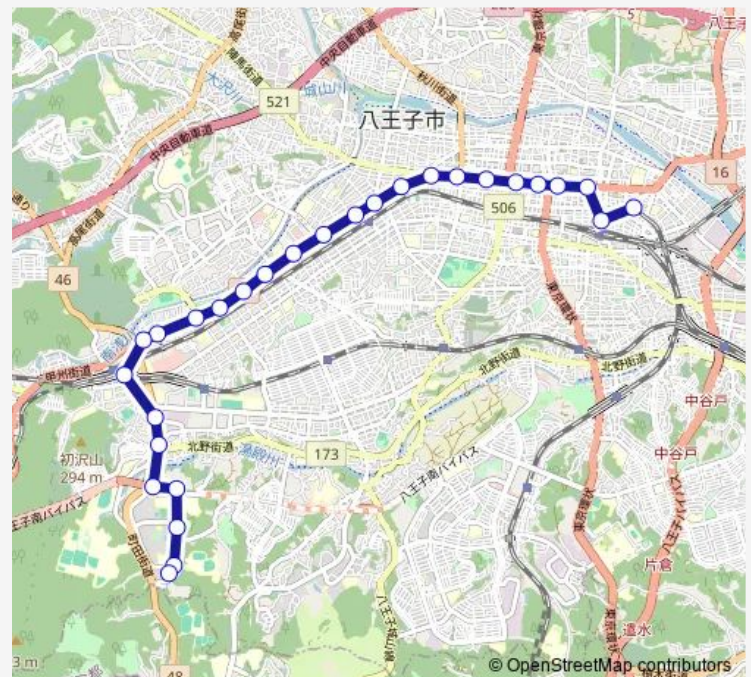

Saturday 09:02-20:26

Sunday 09:02-20:26

Route info

Direction: 館ヶ丘団地

Stops: 28

Trip Duration: 0 hour 40 min

■ 八04-医

織物組合前

八日町四丁目

八日町一丁目

横山町三丁目

横山町

八王子駅北口

京王八王子駅

Direction

京王八王子駅 — 館ヶ丘団地

28 stops

[Open route schedule](#)

京王八王子駅

八王子駅北口

横山町

横山町三丁目

八日町一丁目

八日町四丁目

Thursday 06:01-19:44

Friday 06:01-19:41

Saturday 07:17-19:44

Sunday 07:17-19:44

Route info

Direction: 京王八王子駅

Stops: 28

Trip Duration: 0 hour 51 min