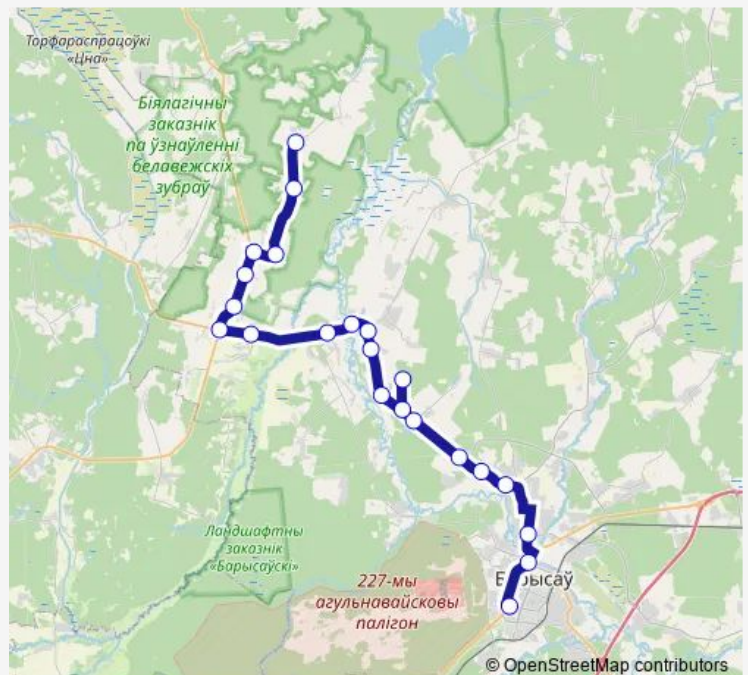

Thursday 05:50-17:00

Friday —

Saturday —

Sunday —

Route info

Direction: Аўтавакзал Барысаў

Stops: 22

Trip Duration: 1 hour 21 min

■ 283с (Борисов - Корсаковичи)

Direction

Корсаковичи — Аўтавакзал Барысаў

22 stops

[Open route schedule](#)

Корсаковичи

Скуплино

Поляны