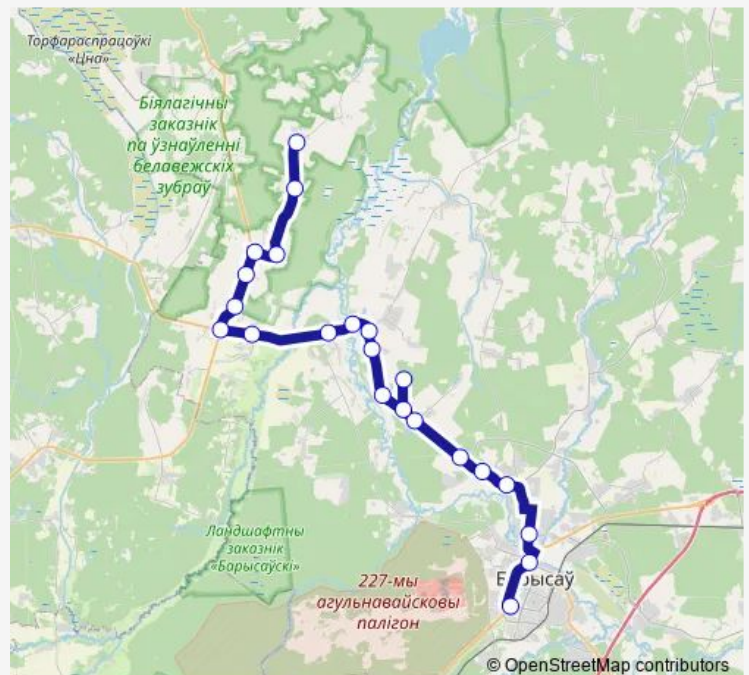

### Direction

Аўтавакзал Барысаў — Корсаковичи

22 stops

[Open route schedule](#)

Аўтавакзал Барысаў

Памятник экипажу Павла Рака

Рынок

Районная больница

### Route schedule

Аўтавакзал Барысаў — Корсаковичи

Monday —

Tuesday 05:50-17:00

Wednesday —

Thursday 05:50-17:00

Friday —

Saturday —

### Route info

Direction: Аўтавакзал Барысаў

Stops: 22

Trip Duration: 1 hour 21 min

■ 283с (Борисов - Корсаковичи)