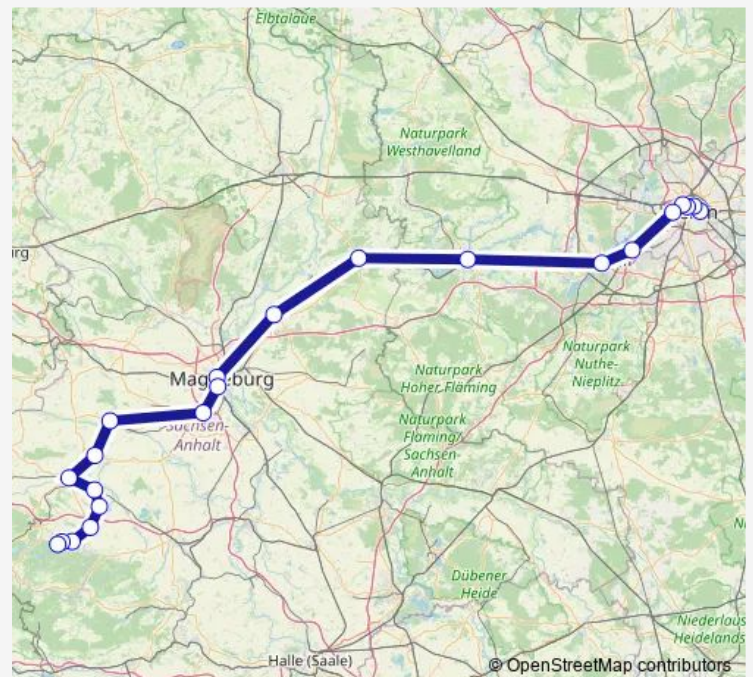

Magdeburg Hbf

Magdeburg-Buckau

Osterweddingen

Oschersleben(Bode)

Nienhagen(Halberst)

Halberstadt Hbf

Wernigerode Hbf (Hsb)

Wernigerode Elmowerk

Darlingerode

Ilseburg

Stapelburg

Route schedule

S Ostbahnhof (Berlin) — Goslar, Bahnhof

Monday	—
Tuesday	—
Wednesday	—
Thursday	—
Friday	—
Saturday	07:11-10:04
Sunday	10:04

Route info

Direction: S Ostbahnhof (Berlin)

Stops: 23

Trip Duration: 3 hour 42 min

■ HBX

BusMaps

Vienenburg, Bahnhof

Goslar, Bahnhof

Direction

S Ostbahnhof (Berlin) — Thale Hbf

22 stops

[Open route schedule](#)

S Ostbahnhof (Berlin)

S+U Alexanderplatz Bhf (Berlin)

S+U Friedrichstr. Bhf (Berlin)

S+U Berlin Hauptbahnhof

S+U Zoologischer Garten Bhf (Berlin)

S Wannsee Bhf (Berlin)