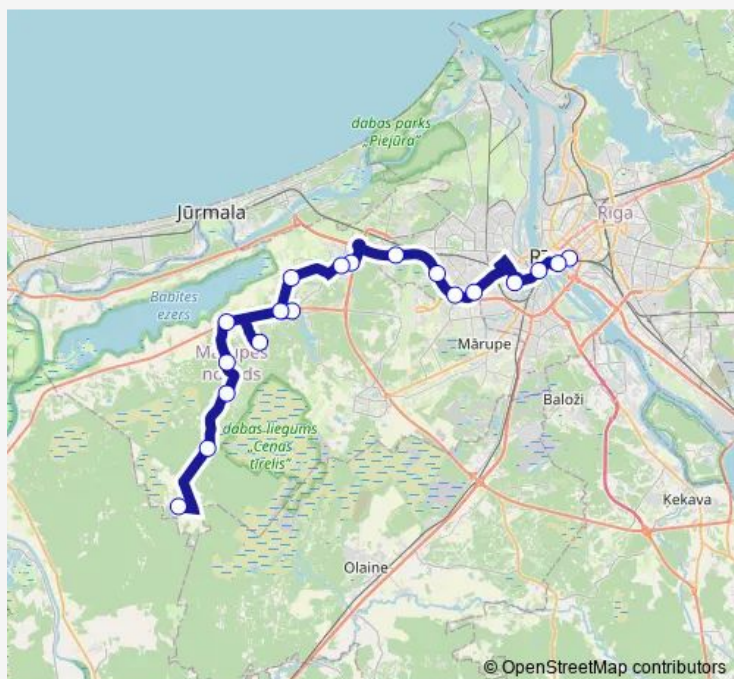

Friday 16:15

Saturday —

Sunday —

Route info

Direction: Rīga (Elizabetes iela)

Stops: 20

Trip Duration: 1 hour 40 min

■ 5616 — Rīga-Piņķi-Kalnciema masīvs

BusMaps

Direction

Kalnciema masīvs — Rīga (Elizabetes iela)

19 stops

[Open route schedule](#)

Kalnciema masīvs

Puķes

Lāči

Route schedule

Kalnciema masīvs — Rīga (Elizabetes iela)

Monday	07:00
Tuesday	07:00
Wednesday	07:00
Thursday	07:00
Friday	07:00
Saturday	—
Sunday	—

Route info

Direction: Kalnciema masīvs

Stops: 19

Trip Duration: 1 hour 35 min