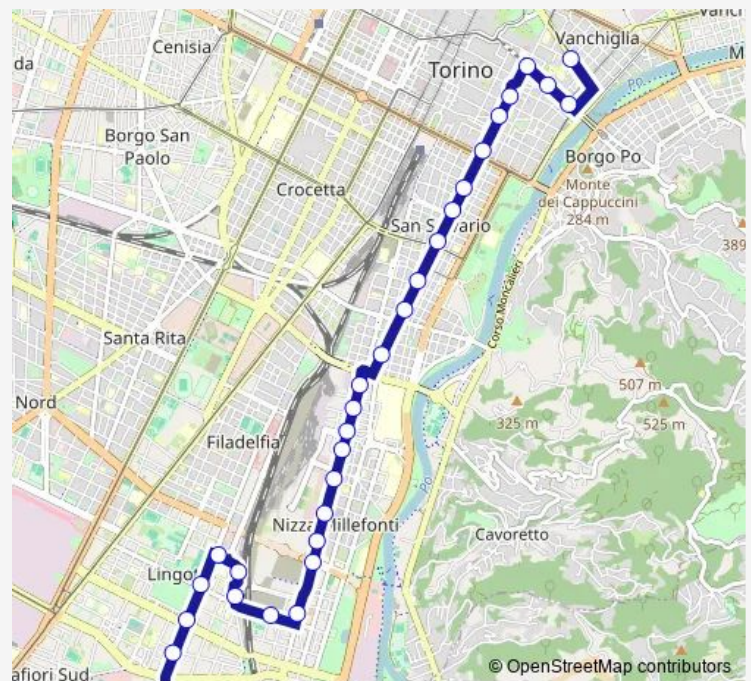

Thursday —

Friday 24:00-02:00⁺¹

Saturday 04:00-02:00⁺¹

Sunday 04:00-05:00

Route info

Direction: Fermata 5069 - Palazzo Nuovo

Stops: 30

Trip Duration: 0 hour 31 min

18 Blu — notturna, piazza Vittorio Veneto - via Artom

Fermata 57 - Sommariva

Fermata 793 - Trofarello

Fermata 1558 - Passo Buole

Fermata 2604 - Stazione Lingotto

Fermata 2602 - PIO Vii

Fermata 508 - Passo Buole