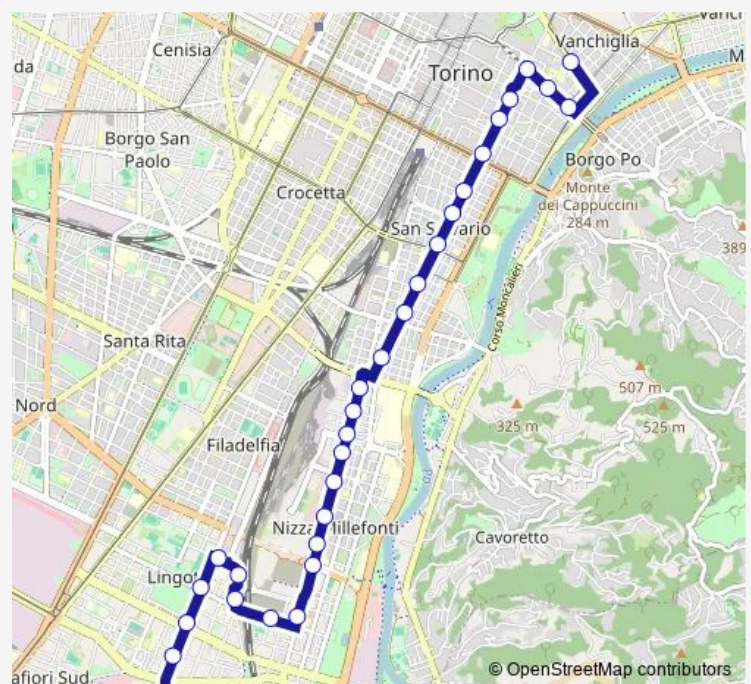

### Route schedule

Fermata 5069 - Palazzo Nuovo — Fermata 6165 - Artom Cap

Monday 04:00-05:00

Tuesday 04:00-05:00

Wednesday —

Thursday —

Friday 24:00-02:00<sup>+1</sup>

Saturday 04:00-02:00<sup>+1</sup>

### Route info

Direction: Fermata 5069 - Palazzo Nuovo

Stops: 30

Trip Duration: 0 hour 31 min

18 BLU — notturna, piazza Vittorio Veneto - via Artom

Fermata 57 - Sommariva

Fermata 793 - Trofarello

Fermata 1558 - Passo Buole