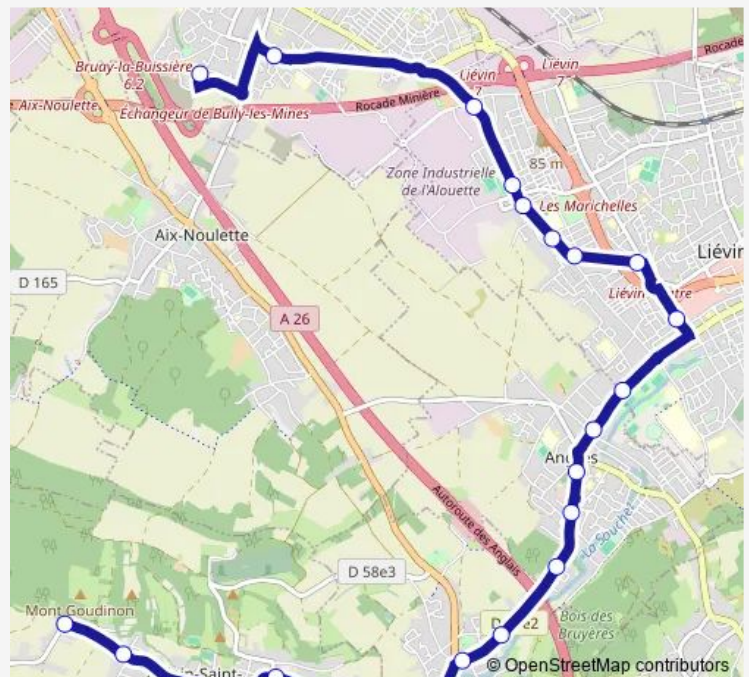

Saturday —

Sunday —

Route info

Direction: Lycée L.Lagrange

Stops: 21

Trip Duration: 0 hour 34 min

Direction

Boutzeur — Lycée L.Lagrange

21 stops

[Open route schedule](#)

Boutzeur

Namur

Mairie

Vieille Eglise

Brossolette

Voltaire