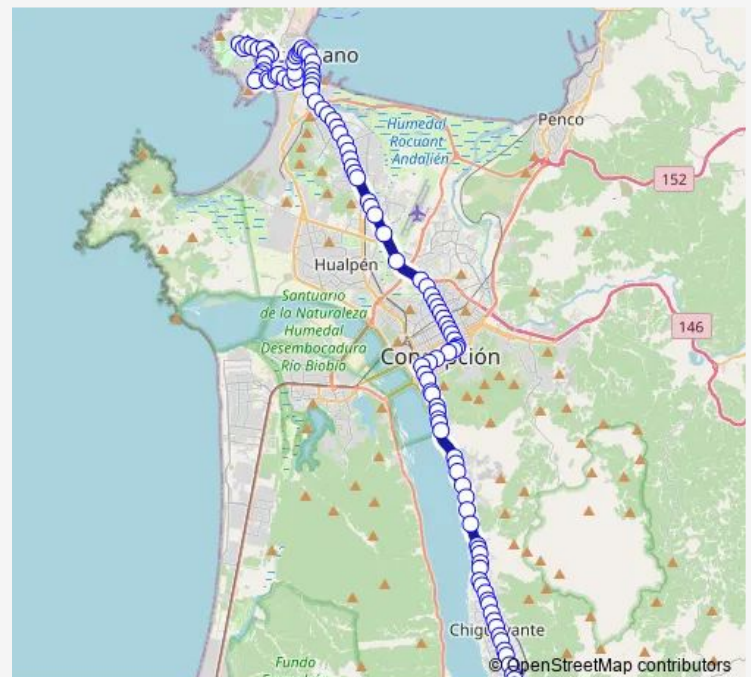

Bus 10N Los Bloques

[Go to website](#)

Direction

Bahia Mansa Centinela I — Los Pinos - Los Boldos

111 stops

[Open route schedule](#)

Bahia Mansa Centinela I

Playa Pingueral / Sur

Escuela C / Oriente

Camino Al Litoral - San Vicente

San Vicente - Playa El Parron / Sur

San Vicente 882

Los Araucanos - Violeta Parra / Norte

Los Araucanos - Quentrahue / Poniente

Los Araucanos - Rucamanque / Poniente

Los Araucanos - Los Diaguitas

Los Araucanos 1351 / Norte

Los Araucanos - Porvenir

Los Araucanos - Los Yaganes / Poniente

Almirante Latorre - La Marina

Pedro Montt - La Marina / Sur

Pedro Montt - Lautaro

Brasil - Pedro Montt

Municipalidad De Talcahuano

Brasil - Talcahuano

Valdivia - Miranda

Valdivia - Riquelme / Oriente

Route schedule

Bahia Mansa Centinela I — Los Pinos - Los Boldos

Monday 06:00-23:30

Tuesday 06:00-23:30

Wednesday 06:00-23:30

Thursday 06:00-23:30

Friday 06:00-23:30

Saturday 06:00-23:40

Sunday 06:00-23:40

Route info

Direction: Bahia Mansa Centinela I

Stops: 111

Trip Duration: 1 hour 27 min

10N — Los Bloques