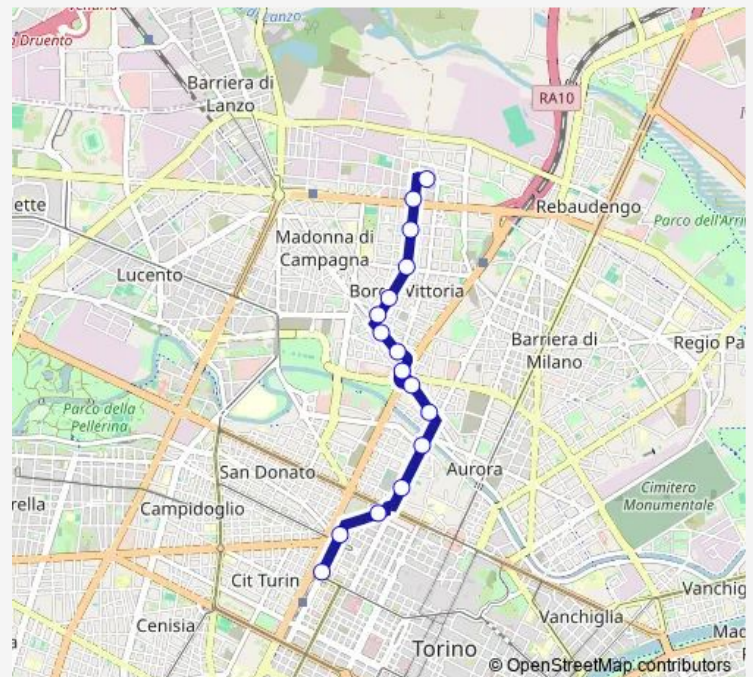

Fermata 365 - Cuneo

Fermata 367 - Fortino

Fermata 369 - Maria Ausiliatrice

Fermata 2384 - Rondò Forca

Fermata 373 - Statuto Nord

Fermata 27 - XVIII Dicembre

Route schedule

Fermata 350 - Massari Cap — Fermata 27 - XVIII Dicembre

Monday 04:50-01:24⁺¹

Tuesday 04:50-01:24⁺¹

Wednesday 04:50-01:24⁺¹

Thursday 04:50-01:24⁺¹

Friday 04:50-01:24⁺¹

Saturday 04:50-01:24⁺¹

Sunday —

Route info

Direction: Fermata 350 - Massari Cap

Stops: 16

Trip Duration: 0 hour 23 min

10n — via Massari - piazza XVIII Dicembre

Direction

Fermata 27 - Xviii Dicembre — Fermata 350 - Massari Cap

16 stops

[Open route schedule](#)

Route schedule

Fermata 27 - Xviii Dicembre — Fermata 350 - Massari Cap

Monday 05:08-01:40⁺¹

Tuesday 05:08-01:40⁺¹

Wednesday 05:08-01:40⁺¹

Thursday 05:08-01:40⁺¹

Friday 05:08-01:40⁺¹

Saturday 05:08-01:40⁺¹