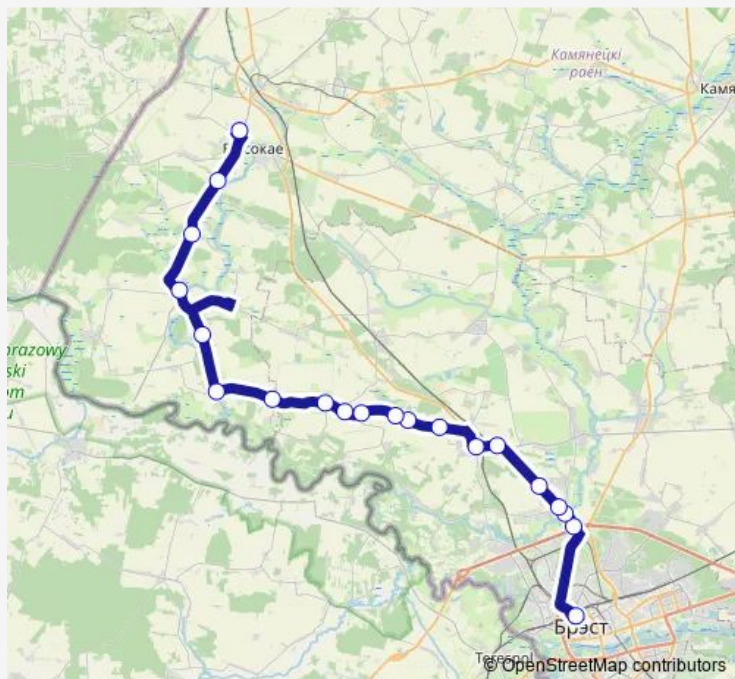

Friday 07:00-15:30

Saturday —

Sunday —

Route info

Direction: Аўтавакзал Брэст

Stops: 20

Trip Duration: 1 hour 21 min

■ 208 (Брест - Высокое)

BusMaps

Direction

Высокое Ас — Аўтавакзал Брэст

13 stops

[Open route schedule](#)

Высокое Ас

Огородники

Волчин