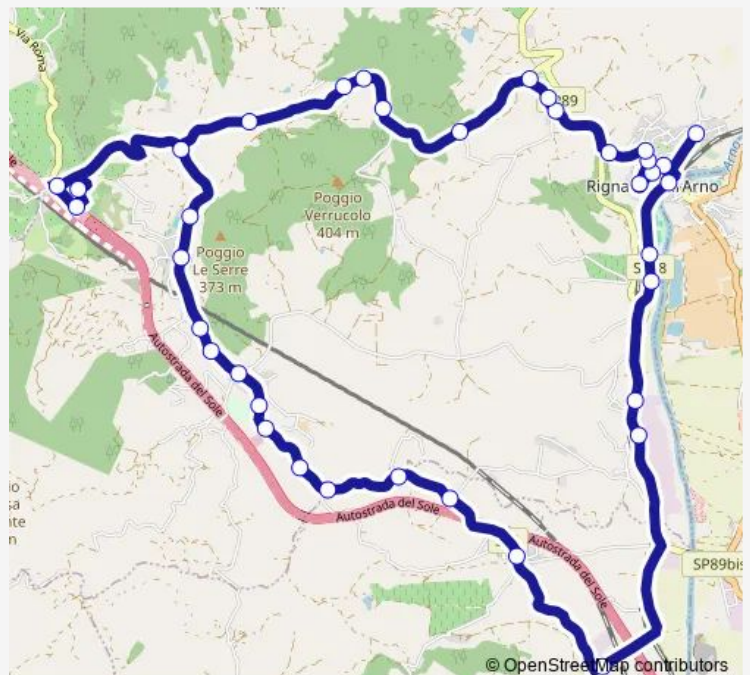

Molino Colombaio

Bivio Le Corti

Via Chiarantini

**Route schedule**

Rignano Scuole — Rignano Xxv Aprile \*

Monday	07:45-13:55
Tuesday	07:45-13:55
Wednesday	07:45-13:55
Thursday	07:45-13:55
Friday	07:45-13:55
Saturday	07:45-08:00
Sunday	—

**Route info**

Direction: Rignano Scuole

Stops: 37

Trip Duration: 0 hour 50 min

359\_1 — Circolare Rignano Sull'Arno

Via Papi

S. Donato Collina \*

Le Corti 1

Le Corti 2\_V

Le Corti 3\_V

Le Corti 4

Bivio Santa Maria\_A

Passo Pecoraio\_V

Bombone \*

Bivio Bombone

S.P. 90 Lo Sdrucchiolo

## Route info

Direction: Rignano Xxv Aprile \*

Stops: 5

Trip Duration: 0 hour 15 min