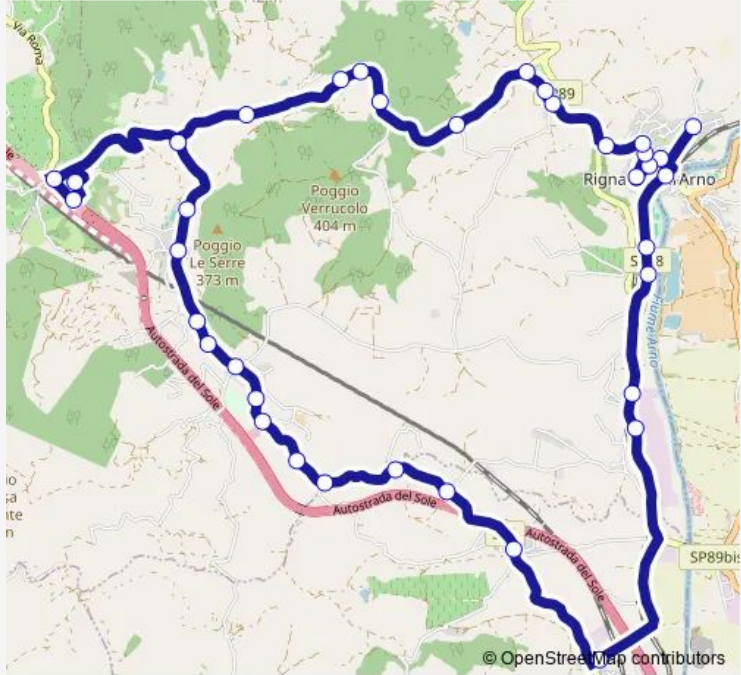

# Bus 359\_1 Circolare Rignano Sull'Arno

[Go to website](#)

**Direction**  
 Rignano Xxv Aprile\_V \* — Rignano Fs\_V \*  
 36 stops  
[Open route schedule](#)

- Rignano Xxv Aprile\_V \*
- Rignano Carabinieri\_V
- Biblioteca R
- Rignano Berlinguer A
- Rignano Via Di Bombone\_V
- S.P. 90 Lo Sdrucchiolo\_V
- Bivio Bombone A
- Bombone\_V \*
- Passo Pecoraio
- Bivio Santa Maria\_R
- Le Corti 4\_V
- Le Corti 3
- Le Corti 2
- Le Corti 1\_V
- Via Chiarantini
- Via Papi
- S. Donato Collina \*
- Bivio Le Corti\_V
- Molino Colombaio\_V
- Troghi\_V \*
- Chiarantino\_V

**Route schedule**  
 Rignano Xxv Aprile\_V \* — Rignano Fs\_V \*

Monday	10:35-16:40
Tuesday	10:35-16:40
Wednesday	—
Thursday	—
Friday	10:35-16:40
Saturday	13:20
Sunday	—

**Route info**  
 Direction: Rignano Xxv Aprile\_V \*  
 Stops: 36  
 Trip Duration: 0 hour 33 min

La Chiocciola

Cellai

Cellai Di Sotto\_V

La Felce\_V

Le Valli Z. Industr.

Le Valli\_V \*

Le Valli 3\_V

Bivio Salceto